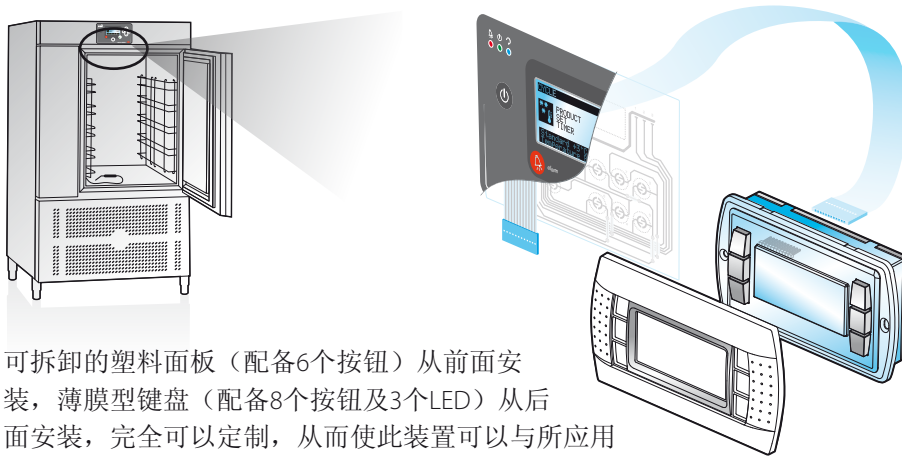

客制化外观

可拆卸的塑料面板（配备6个按钮）从前面安装，薄膜型键盘（配备8个按钮及3个LED）从后面安装，完全可以定制，从而使此装置可以与所应用设备的设计达到完美的统一。

适用模型

编码	说明
BC00SMW000	高级版本，用户终端，包括从背面安装的组件，白色背光
BC00SPW000	高级版本，面板安装型用户终端，塑料面板，白色背光
BC00XMW000	基本配置，用户终端，包括从背面安装的组件，白色背光
BC00XPW000	基本配置，面板安装型用户终端，塑料面板，白色背光

选项与附件

编码	说明
插入式传感器	
NTCINF0600	IP67, 6 m, -50~110 °C
NTCINF0610	IP67, 6 m, -50~110 °C 带手柄
NTCINF0340	IP67, -50~110 °C 带手柄和加热器, 3 m
PT1INF0340	PT1000 传感器, IP67, 3 m, -50~200 °C 带手柄和加热器

打印组件代码: BCPZPRN00

技术规格

模型	高端	低端
模拟输入	多达 5 个 (NTC, 多达 2 pt1000)	多达 4 个 (NTC)
数字输入	多达 8 个	多达 6 个
数字输出	多达 8 个	多达 5 个
模拟输出	多达 4 个	多达 3 个
标准循环¹	•	•
定制循环	•	•
储存相位	•	•
图像显示²	•	•
语言³	5	5
实时时钟	•	•
HACCP 报告	•	•
按键编程	•	•
监测	•	•
打印机	•	•
蜂鸣器	•	•
RS485 选项	•	•
认证	CE, UL	CE, UL

备注

1. 根据时间/温度，柔性/硬性方式进行冷却/冷冻；
2. 完整的图标，用户友好型，并通过说明和故障排除贴士指导用户；
3. 语种包括意大利语，英语，法语，德语和西班牙语

Headquarters

CAREL S.p.A.
Via dell'Industria, 11
35020 Brugine - Padova (Italy)
Tel. (+39) 0499 716611
Fax (+39) 0499 716600
carel@carel.com - www.carel.com

Sales organization

CAREL Asia
www.carel.com

CAREL Australia
www.carel.com.au

CAREL China
www.carel-china.com

CAREL South Africa
CAREL Controls S.A. (Pty)
www.carelcontrols.co.za

CAREL Deutschland
www.carel.de

CAREL France
www.carelfrence.fr

CAREL Ibérica
Automatización y Control ATROL S. L.
www.carel.es

CAREL India
CAREL ACR Systems India (Pvt) Ltd.
www.carel.com

CAREL Sud America
www.carel.com.br

CAREL U.K.
www.careluk.co.uk

CAREL U.S.A.
www.carelnusa.com

Affiliates

CAREL Korea
www.carel.co.kr

CAREL Ireland
FarrahVale Controls & Electronics Ltd.
www.carel.com

CAREL Czech & Slovakia
CAREL spol. s r.o.
www.carel-cz.cz

CAREL Thailand
www.carel.co.th

CAREL Turkey
CFM Sogutma ve Otomasyon San. Tic. Ltd.
www.carel.com.tr

www.carel.com

The product may differ from the images shown. All trademarks hereby referenced are the property of their respective owners. CAREL is a registered trademark of CAREL S.p.A. in Italy and/or other countries.

© CAREL S.p.A. 2008 all rights reserved

CAREL reserves the right to modify the features of its products without prior notice.