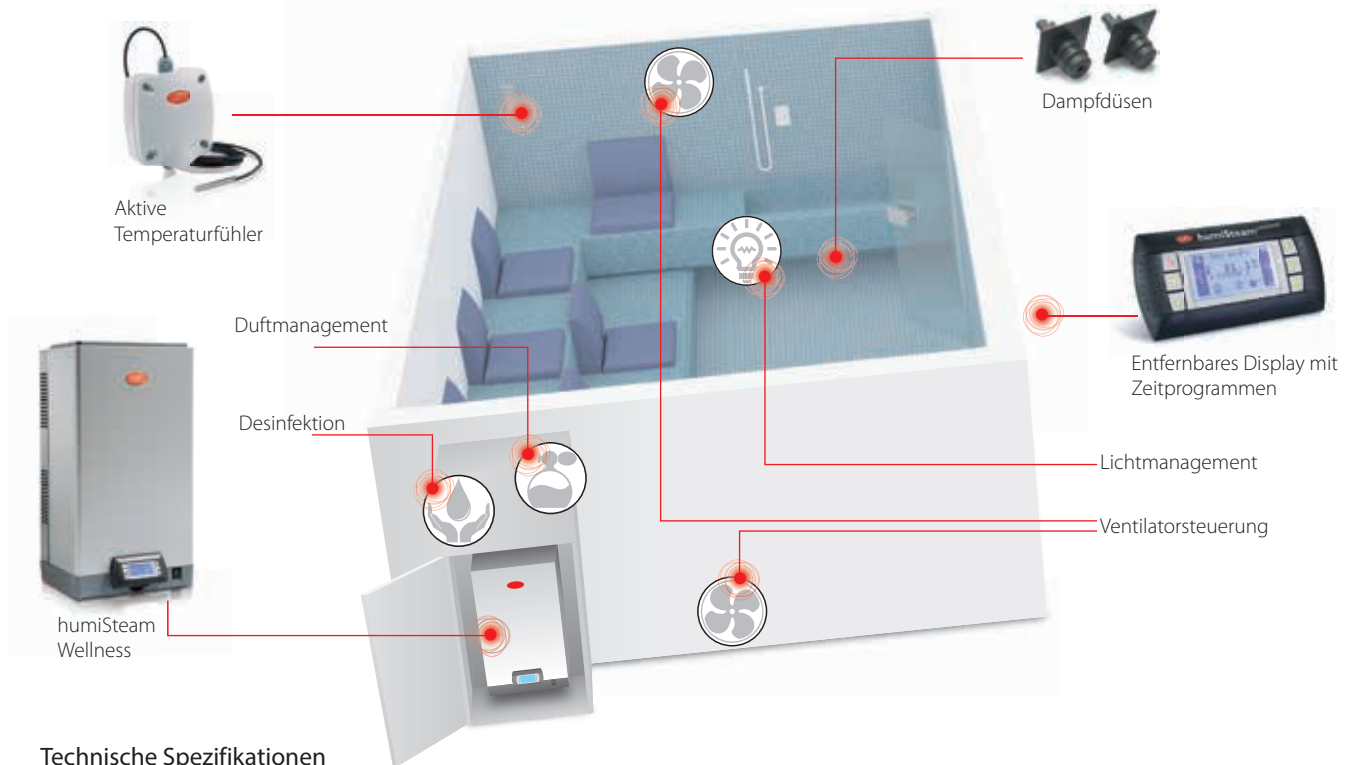

Außerdem bietet das neue, auf der leistungsstarken pCO-Technologie von CAREL basierte Steuergerät die folgenden Vorteile:

- grafisches Display mit Icons und mehrsprachigen Anzeigen für eine einfache Bedienung;
- Konnektivität mit den wichtigsten Protokollen (Modbus®, BACnet™ und LON mit externem Gateway);
- Betriebsstundenzähler und Alarmspeicher;
- einfache Anpassung der Software an Erstausrüster-Anwendungen;
- Diagnose-Funktionen mit Textnachrichten und Alarmspeicher.

humiSteam verwendet normales Leitungswasser; er verwaltet die Wasserkonzentration und die eventuelle Schaumbildung komplett automatisch und garantiert damit maximale Sicherheit.

Die CAREL-Produktbandbreite umfasst auch:

Anwendungsbeispiel

Technische Spezifikationen

Extern installierbares grafisches Display	✓	Remote-EIN/AUS	✓
Verwaltung der Zeit- und Temperaturprogramme	✓	Dampfzylinder für Wasser mit niedriger Leitfähigkeit	optional
Duftmanagement und Aktivierungszyklus (max. 3)	✓	Reinigbare Dampfzylinder	optional
Desinfektionszyklus	✓	Wasserabschlämppumpe	✓
Ansteuerung von 2 Ventilatoren (Einlassventilator, Abluftventilator)	✓	Integriertes Anti-Schaumsystem (AFS)	✓
Ein/Aus der Innenbeleuchtung	✓	Automatische und zeitgestützte Wartungsmeldung	✓
Anpassbare Software	✓	0...10-V-Signal proportional zur Dampfproduktion zur Ansteuerung externer Verbraucher	✓
Integrierte Temperaturregelung	✓	Alarmrelais	✓
Proportional-Temperaturfühler (separat geliefert)	✓	Remote-Diagnose	optional: mit serieller Karte für externes Modem
2. Proportional-Temperaturfühler (separat geliefert)	✓	Konnektivität	serienmäßig: RS485 CAREL-Protokoll, Modbus®; optional: BACnet™, LON®, Ethernet™
Unterstützte Fühlersignale	0...1 V, 0...10 V, 2...10 V 0...20 mA, 4...20 mA		