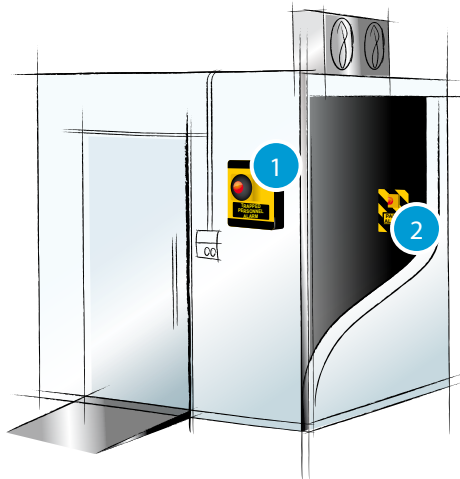

Composición del sistema

Ejemplo de aplicación

1 La Centralita está equipada con una sirena para la señalización de alarma acústica y visual. La tarjeta electrónica interna pone a disposición un relé para la conexión de eventuales dispositivos, tales como: la parada de la refrigeración, el encendido de la luz en la cámara, o la activación de una llamada telefónica. Además, también están disponibles: la posibilidad de conectar una segunda entrada de alarma y una serie de señales de salida (colector abierto) correspondientes al estado de la batería y la alimentación. La batería tampón presente en el interior de la centralita asegura la intervención en caso de apagón y tiene una autonomía de 10 horas

2 Pulsador de emergencia dotado de LED indicador siempre activo, suministrado con policarbonato adhesivo de señalización con plantilla de taladros. Se pueden conectar un máximo de 4 pulsadores a la distancia máxima de 600 m de la centralita.

Características técnicas

Alimentación principal	230 Vac 50/60 Hz
Autonomía de funcionamiento	Con alimentación 230 Vca presente: ilimitado con batería carga: 10 h
Batería	12 Vcc
Autonomía de la batería	10 h
Señalización visual	LED parpadeante rojo
Características acústicas	100 dB a 1 m
Pulsador de emergencia en interior cámara	Iluminación LED rojo 12 Vcc -25...40 °C IP65
Módulo exterior de la cámara	-10...40 °C IP43
Relé auxiliar	250 Vac 5A AC1 (contacto cerrado con alarma presente)