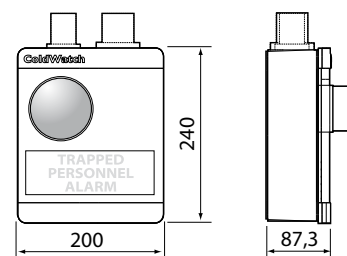

Dimensiones en (mm)

Centralita