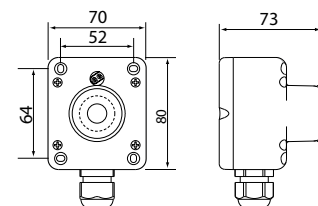

Dimensiones en (mm)

Centralita

Pulsador de emergencia

Códigos disponibles

El kit está compuesto de la unidad de control + el botón de emergencia, los idiomas disponibles son:

Código	Idioma
CM00005953	Inglés
CM00006056	Francés
CM00006079	Italiano
CM00006080	Español
CM00006081	Alemán
CM00006207	Danés
CM00006236	Australiano
CM00006237	Portugués
CM00006433	Sueco
CM00006551	Polaco