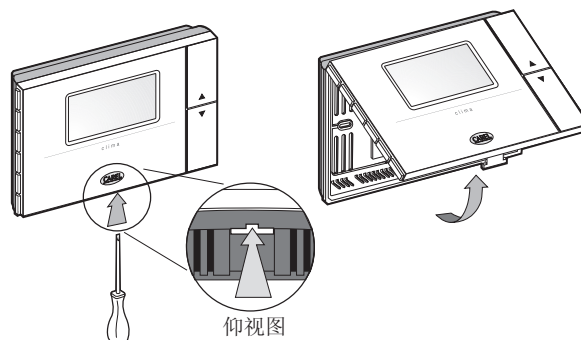

装配图

Headquarters

CAREL S.p.A.
Via dell'Industria, 11
35020 Brugine - Padova (Italy)
Tel. (+39) 0499 716611
Fax (+39) 0499 716600
carel@carel.com - www.carel.com

Subsidiaries

CAREL Australia Pty Ltd
www.carel.com.au
sales@carel.com.au

CAREL China Ltd.
www.carelhk.com
sales@carelhk.com

CAREL Electronic (Suzhou) Co., Ltd.
www.carel-china.com
sales@carel-china.com

CAREL Deutschland GmbH
www.carel.de
info@carel.de

CAREL Export
www.carel.com
carelexport@carel.com

CAREL France Sas
www.carelfrence.fr
carelfrence@carelfrence.fr

CAREL Italia
www.carel.it
carelitalia@carel.com

CAREL Sud America Ltda.
www.carel.com.br
carelsudamerica@carel.com.br

CAREL U.K. Ltd.
www.careluk.co.uk
careluk@careluk.co.uk

CAREL USA L.L.C.
www.carelusa.com
sales@carelusa.com

Affiliated Companies:

CAREL Korea Co. Ltd.
www.carel.co.kr
info@carel.co.kr

CAREL (Thailand) Co. Ltd.
www.carel.co.th
info@carel.co.th

www.carel.com

All trademarks hereby referenced are the property of their respective owners. CAREL is a registered trademark of CAREL S.p.A. in Italy and/or other countries.

© CAREL S.p.A. 2006 all rights reserved

CAREL reserves the right to make modifications or changes to its products without prior warning.