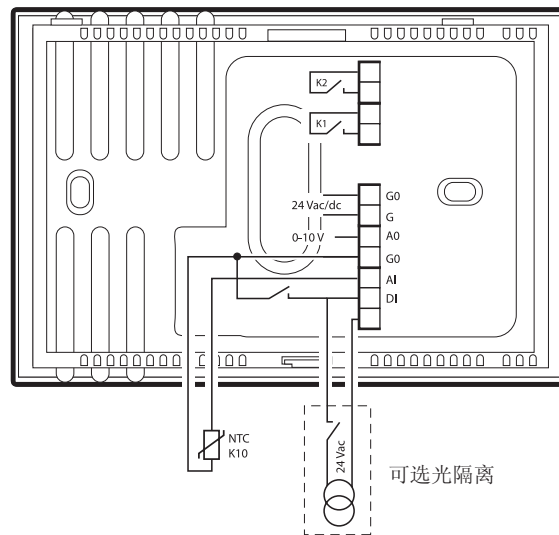

技术规范

电源	24 Vac/dc, -15...+10%, 50/60 Hz 或直接来自compactSteam
输入功率	3 W
开关量输入	1个多功能信号: 来自compactSteam的报警, 远程开/关, 制冷/制热选择, 可选设定点(睡眠模式) 带有可选的光电隔离
模拟量输入	1个内置温度或温度+湿度信号 1个远程NTC信号
模拟量输出	1个0...10V
开关量输出	2个5 A, 230 V
可选串口	RS485 Modbus® / CAREL
工作范围	10-60 °C
温度和湿度给定值	15-30 °C, 30...70% rH
工作条件	-0到60 °C, 10...90% rH, 无凝结
储存条件	-25到70 °C, 10...90% rH, 无凝结
防护等级	IP20

接线图