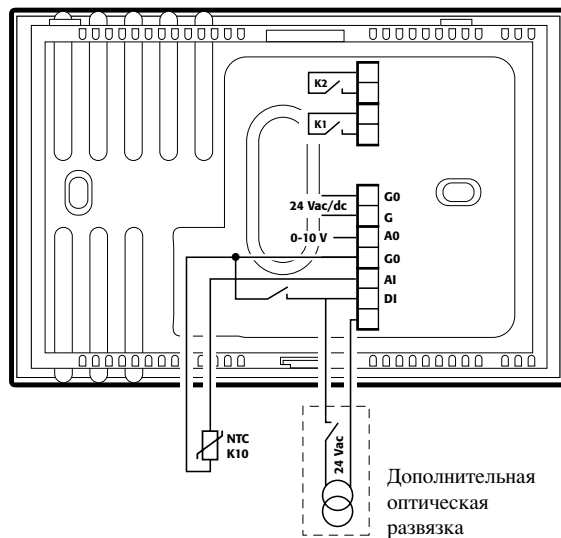

Технические характеристики

Источник питания	24 В переменного/постоянного тока, -15%...+10%, 50/60 Гц или непосредственно от compactStream
Потребляемая мощность	3 Вт
Цифровые входы	1 многофункциональный вход: сигнализация от compactStream, дистанционное ВКЛЮЧЕНИЕ/ВЫКЛЮЧЕНИЕ, выбор режима охлаждения/отопления, альтернативная уставка (режим "сна"). Оптическая развязка - опционально
Аналоговые входы	1 встроенный датчик температуры или температуры + влажности 1 удаленный NTC датчик температуры
Аналоговые выходы	1 выход 0...10 В
Цифровые выходы	2 реле, 230 В - 5 А
Дополнительный последовательный интерфейс	Modbus® / CAREL через RS485
Рабочий диапазон	10 до 60 °С
Уставки по температуре и влажности	Температура от 15 до 300 °С, относительная влажность от 30 до 70%
Условия эксплуатации	Температура от 0 до 600С, относительная влажность от 10 до 90%, при условии отсутствия конденсации
Условия хранения	Температура от -25 до 700С, относительная влажность от 10 до 90%, при условии отсутствия конденсации
Степень защиты оболочки	IP20

Схема соединений