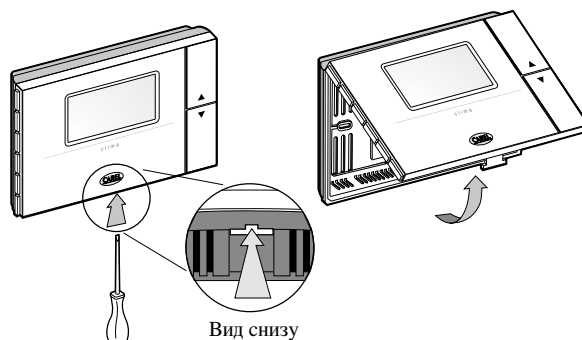

Монтаж

Headquarters

CAREL S.p.A.
Via dell'Industria, 11
35020 Brugine - Padova (Italy)
Tel. (+39) 0499 716611
Fax (+39) 0499 716600
carel@carel.com - www.carel.com

Subsidiaries

CAREL Australia Pty Ltd
www.carel.com.au
sales@carel.com.au

CAREL China Ltd.
www.carelhk.com
sales@carelhk.com

CAREL Deutschland GmbH
www.carel.de
info@carel.de

CAREL Export
www.carel.com
carelexport@carel.com

CAREL France Sas
www.carelfrance.fr
carelfrance@carelfrance.fr

CAREL Italia
www.carel.it
carelitalia@carel.com

CAREL Sud America Ltda.
www.carel.com.br
caresudamerica@carel.com.br

CAREL U.K. Ltd.
www.careluk.co.uk
careluk@careluk.co.uk

CAREL USA L.L.C.
www.carelusa.com
sales@carelusa.com

Affiliated Companies:

CAREL Korea Co. Ltd.
www.carel.co.kr
info@carel.co.kr

CAREL (Thailand) Co. Ltd.
www.carel.co.th
info@carel.co.th

www.carel.com

Все торговые марки, на которые имеются ссылки, являются собственностью своих соответствующих владельцев. CAREL является зарегистрированной торговой маркой компании CAREL S.p.A в Италии и/или других странах.

© Carel S.p.A 2006. Все права защищены.

Компания CAREL оставляет за собой право усовершенствовать или вносить изменения в свои изделия без предварительного предупреждения.