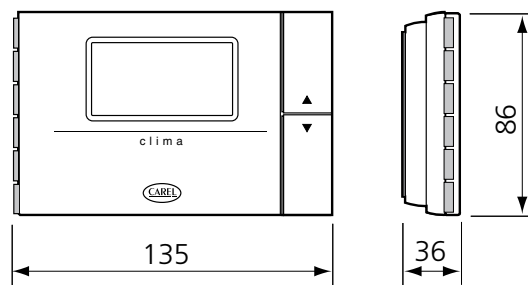

Технические характеристики

Источник питания	24 В переменного/постоянного тока, -15%...+10%, 50/60 Гц или непосредственно от compactStream
Потребляемая мощность	3 Вт
Цифровые входы	1 многофункциональный вход: сигнализация от compactStream, дистанционное ВКЛЮЧЕНИЕ/ВЫКЛЮЧЕНИЕ, выбор режима охлаждения/отопления, альтернативная уставка (режим "сна"). Оптическая развязка - опционально
Аналоговые входы	1 встроенный датчик температуры или температуры + влажности 1 удаленный NTC датчик температуры
Аналоговые выходы	1 выход 0...10 В
Цифровые выходы	2 реле, 230 В - 5 А
Дополнительный последовательный интерфейс	Modbus® / CAREL через RS485
Рабочий диапазон	10 до 60 °С
Уставки по температуре и влажности	Температура от 15 до 300 °С, относительная влажность от 30 до 70%
Условия эксплуатации	Температура от 0 до 600С, относительная влажность от 10 до 90%, при условии отсутствия конденсации
Условия хранения	Температура от -25 до 700С, относительная влажность от 10 до 90%, при условии отсутствия конденсации
Степень защиты оболочки	IP20

Схема соединений

Размеры

Монтаж

Headquarters

CAREL S.p.A.
Via dell'Industria, 11
35020 Brugine - Padova (Italy)
Tel. (+39) 0499 716611
Fax (+39) 0499 716600
carel@carel.com - www.carel.com

Subsidiaries

CAREL Australia Pty Ltd
www.carel.com.au
sales@carel.com.au

CAREL China Ltd.
www.carelhk.com
sales@carelhk.com

CAREL Deutschland GmbH
www.carel.de
info@carel.de

CAREL Export
www.carel.com
carelexport@carel.com

CAREL France Sas
www.carelfrance.fr
carelfrance@carelfrance.fr

CAREL Italia
www.carel.it
carelitalia@carel.com

CAREL Sud America Ltda.
www.carel.com.br
caresudamerica@carel.com.br

CAREL U.K. Ltd.
www.careluk.co.uk
careluk@careluk.co.uk