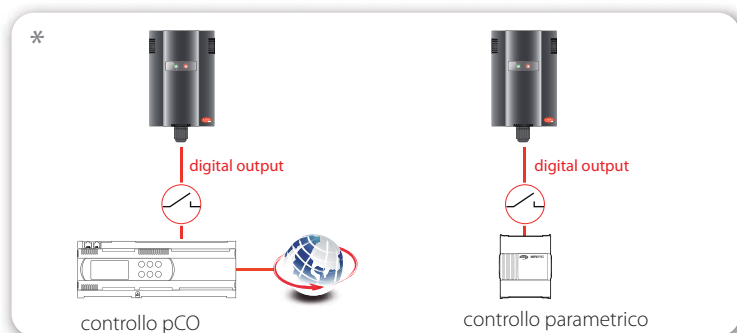

Caratteristiche tecniche

Caratteristiche	Tipo di sensore	
	Semiconduttore IP41 e IP 66 per gas R22, R134a, R404A, R407a, R407c, R407f, R410a, R290, NH₃, Etilene	Infrared IP66 per gas CO2 Infrared IP41 per gas R134A, R404a, R407a, R410a
Uscite disponibili	seriale: RS485 Modbus analogiche: 0...5 Vm, 1...5 V, 0...10 V, 2...10 V, 4...20 mA digitale: relè 1 A 24 Vac	
Allarme locale	luminoso (LED rosso) acustico (buzzer): soglia vedi documentazione tecnica	

Esempi applicazione

*: verificare compatibilità con l'applicativo del controllo

Segnalazione tempestiva della perdita di gas

Riduce al minimo i costi dovuti a perdite sul circuito, tutelando la salute delle persone.

Maggiore connettività

Integrazione con la maggior parte dei controlli CAREL e terze parti.

Conforme alle normative

Garantisce la conformità con il rispetto dell'normative Europee (F-GAS e EN378) e USA (ASHRAE 15).

Codici disponibili

Codice	versione
Semiconduttore (IP41)	
DPWLA07000	gas R22
DPWLB07000	gas R134a
DPWLC07000	gas R404a
DPWLR07000	gas R407a
DPWLD07000	gas R407c
DPWLS07000	gas R407f
DPWLE07000	gas R410a
DPWLG07000	gas NH₃
DPWLQ07000	gas Etilene
DPWLP07000	gas R290
Semiconduttore con 5 m di sensore remoto (IP66)	
DPWLA27000	gas R22
DPWLB27000	gas R134a
DPWLC27000	gas R404a
DPWLD27000	gas R407c
DPWLE27000	gas R410a
Infrared (IP41)	
DPWLK07000	gas R134a
DPWLL07000	gas R404a
DPWLM07000	gas R407a
DPWLN07000	gas R410a
Infrared (IP66)	
DPWL417000	gas CO₂
Infrared con 5 m di sensore remoto (IP66)	
DPWL427000	gas CO₂

Headquarters ITALY

CAREL INDUSTRIES HQs
Via dell'Industria, 11
35020 Brugine - Padova (Italy)
Tel. (+39) 0499 716611
Fax (+39) 0499 716600
carel@carel.com

Sales organization

CAREL Asia - www.carel.com
CAREL Australia - www.carel.com.au
CAREL China - www.carel-china.com
CAREL Deutschland - www.carel.de
CAREL France - www.carelfrence.fr
CAREL HVAC&R Korea - www.carel.com
CAREL Iberica - www.carel.es

CAREL India - www.carel.in
CAREL Nordic AB - www.carel.com
CAREL Russia - www.carelrussia.com
CAREL South Africa - www.carelcontrols.co.za
CAREL Sud America - www.carel.com.br
CAREL U.K. - www.careluk.co.uk
CAREL U.S.A. - www.carelusa.com

Affiliates

CAREL Czech & Slovakia - www.carel-cz.cz
CAREL Ireland - www.carel.com
CAREL Japan Co., Ltd. - www.carel-japan.com
CAREL Korea (for retail market) - www.carel.co.kr
CAREL Mexicana S de RL de CV - www.carel.mx
CAREL Thailand - www.carel.co.th
CAREL Turkey - www.carel.com.tr