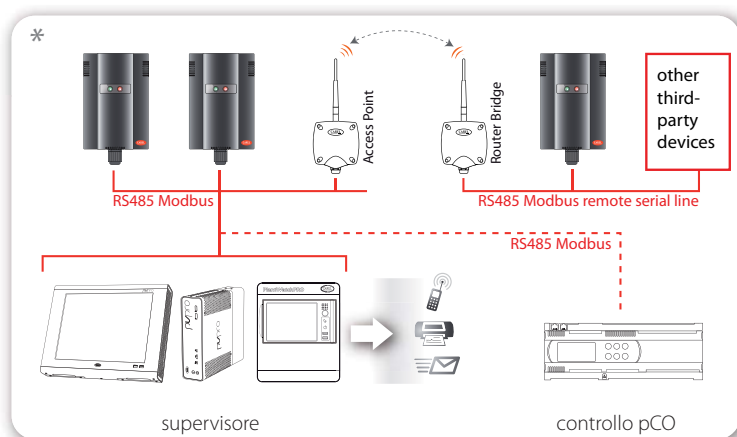

Caratteristiche tecniche

Caratteristiche	Tipo di sensore	
	Semiconduttore IP41 e IP 66 per gas R22, R134a, R404A, R407a, R407c, R407f, R410a, R290, NH₃, Etilene	Infrared IP66 per gas CO2 Infrared IP41 per gas R134A, R404a, R407a, R410a
Uscite disponibili	seriale: RS485 Modbus analogiche: 0...5 Vm, 1...5 V, 0...10 V, 2...10 V, 4...20 mA digitale: relè 1 A 24 Vac	
Allarme locale	luminoso (LED rosso) acustico (buzzer): soglia vedi documentazione tecnica	

Esempi applicazione

*: verificare compatibilità con l'applicativo del controllo

Segnalazione tempestiva della perdita di gas

Riduce al minimo i costi dovuti a perdite sul circuito, tutelando la salute delle persone.

Maggiore connettività

Integrazione con la maggior parte dei controlli CAREL e terze parti.

Conforme alle normative

Garantisce la conformità con il rispetto dell'normative Europee (F-GAS e EN378) e USA (ASHRAE 15).

Codici disponibili

Codice	versione
Semiconduttore (IP41)	
DPWLA07000	gas R22
DPWLB07000	gas R134a
DPWLC07000	gas R404a
DPWLR07000	gas R407a
DPWLD07000	gas R407c
DPWLS07000	gas R407f
DPWLE07000	gas R410a
DPWLG07000	gas NH₃
DPWLQ07000	gas Etilene
DPWLP07000	gas R290
Semiconduttore con 5 m di sensore remoto (IP66)	
DPWLA27000	gas R22
DPWLB27000	gas R134a
DPWLC27000	gas R404a
DPWLD27000	gas R407c
DPWLE27000	gas R410a
Infrared (IP41)	
DPWLK07000	gas R134a
DPWLL07000	gas R404a
DPWLM07000	gas R407a
DPWLN07000	gas R410a
Infrared (IP66)	
DPWL417000	gas CO₂
Infrared con 5 m di sensore remoto (IP66)	
DPWL427000	gas CO₂

Headquarters ITALY

CAREL INDUSTRIES HQs
Via dell'Industria, 11
35020 Brugine - Padova (Italy)
Tel. (+39) 0499 716611
Fax (+39) 0499 716600
carel@carel.com

Sales organization

CAREL Asia - www.carel.com
CAREL Australia - www.carel.com.au
CAREL China - www.carel-china.com
CAREL Deutschland - www.carel.de
CAREL France - www.carelfrence.fr
CAREL HVAC&R Korea - www.carel.com
CAREL Iberica - www.carel.es

CAREL India - www.carel.in
CAREL Nordic AB - www.carel.com
CAREL Russia - www.carelrussia.com
CAREL South Africa - www.carelcontrols.co.za
CAREL Sud America - www.carel.com.br
CAREL U.K. - www.careluk.co.uk
CAREL U.S.A. - www.carelusa.com

Affiliates

CAREL Czech & Slovakia - www.carel-cz.cz
CAREL Ireland - www.carel.com
CAREL Japan Co., Ltd. - www.carel-japan.com
CAREL Korea (for retail market) - www.carel.co.kr
CAREL Mexicana S de RL de CV - www.carel.mx
CAREL Thailand - www.carel.co.th
CAREL Turkey - www.carel.com.tr