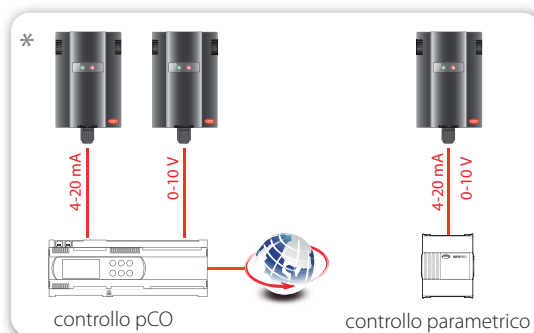

Caratteristiche tecniche

Caratteristiche	Tipo di sensore	
	Semiconduttore IP41 e IP 66 per gas R22, R134a, R404A, R407a, R407c, R407f, R410a, R290, NH₃, Etilene	Infrared IP66 per gas CO2 Infrared IP41 per gas R134A, R404a, R407a, R410a
Uscite disponibili	seriale: RS485 Modbus analogiche: 0...5 Vm, 1...5 V, 0...10 V, 2...10 V, 4...20 mA digitale: relè 1 A 24 Vac	
Allarme locale	luminoso (LED rosso) acustico (buzzer): soglia vedi documentazione tecnica	

Esempi applicazione

*: verificare compatibilità con l'applicativo del controllo

Segnalazione tempestiva della perdita di gas

Riduce al minimo i costi dovuti a perdite sul circuito, tutelando la salute delle persone.

Maggiore connettività

Integrazione con la maggior parte dei controlli CAREL e terze parti.

Conforme alle normative

Garantisce la conformità con il rispetto dell'normative Europee (F-GAS e EN378) e USA (ASHRAE 15).

Codici disponibili

Codice	versione
Semiconduttore (IP41)	
DPWLA07000	gas R22
DPWLB07000	gas R134a
DPWLC07000	gas R404a
DPWLR07000	gas R407a
DPWLD07000	gas R407c
DPWLS07000	gas R407f
DPWLE07000	gas R410a
DPWLG07000	gas NH₃
DPWLQ07000	gas Etilene
DPWLP07000	gas R290
Semiconduttore con 5 m di sensore remoto (IP66)	
DPWLA27000	gas R22
DPWLB27000	gas R134a
DPWLC27000	gas R404a
DPWLD27000	gas R407c
DPWLE27000	gas R410a
Infrared (IP41)	
DPWLK07000	gas R134a
DPWLL07000	gas R404a
DPWLM07000	gas R407a
DPWLN07000	gas R410a
Infrared (IP66)	
DPWL417000	gas CO₂
Infrared con 5 m di sensore remoto (IP66)	
DPWL427000	gas CO₂

Headquarters ITALY

CAREL INDUSTRIES HQs
Via dell'Industria, 11
35020 Brugine - Padova (Italy)
Tel. (+39) 0499 716611
Fax (+39) 0499 716600
carel@carel.com

Sales organization

CAREL Asia - www.carel.com
CAREL Australia - www.carel.com.au
CAREL China - www.carel-china.com
CAREL Deutschland - www.carel.de
CAREL France - www.carelfrence.fr
CAREL HVAC&R Korea - www.carel.com
CAREL Iberica - www.carel.es

CAREL India - www.carel.in
CAREL Nordic AB - www.carel.com
CAREL Russia - www.carelrussia.com
CAREL South Africa - www.carelcontrols.co.za
CAREL Sud America - www.carel.com.br
CAREL U.K. - www.careluk.co.uk
CAREL U.S.A. - www.carelusa.com

Affiliates

CAREL Czech & Slovakia - www.carel-cz.cz
CAREL Ireland - www.carel.com
CAREL Japan Co., Ltd. - www.carel-japan.com
CAREL Korea (for retail market) - www.carel.co.kr
CAREL Mexicana S de RL de CV - www.carel.mx
CAREL Thailand - www.carel.co.th
CAREL Turkey - www.carel.com.tr