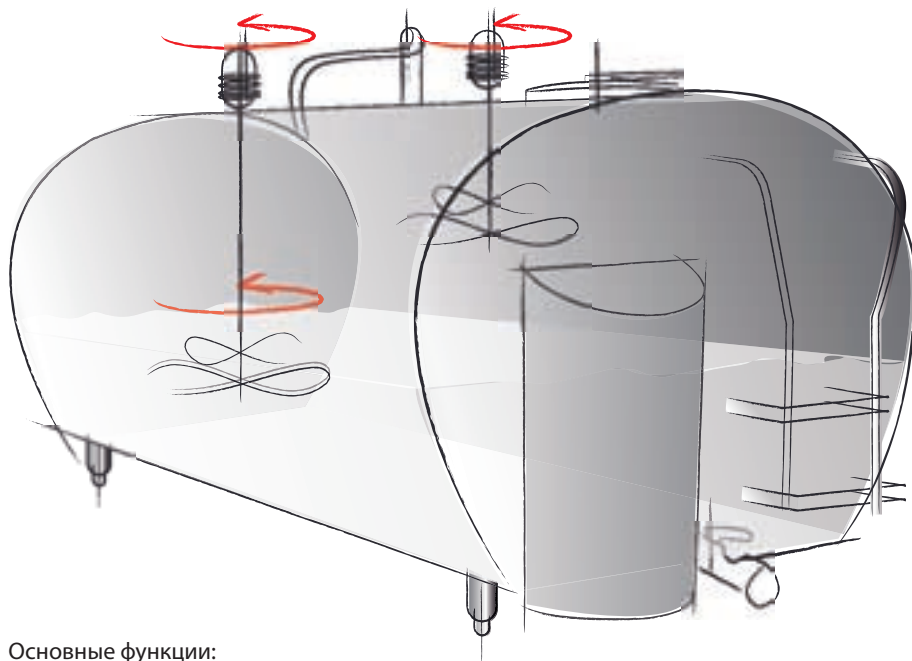

Основные функции:

- два предустановленных значения регулятора, настраиваемые с помощью клавиатуры,
- зависимые или не зависимые от компрессора циклы перемешивания,
- ручная активация / дезактивация циклов с помощью клавиатуры и/или цифрового входа,
- два вида циклов, регулируемых вручную: длительный и краткий (параметры каждого конфигурируются отдельно).