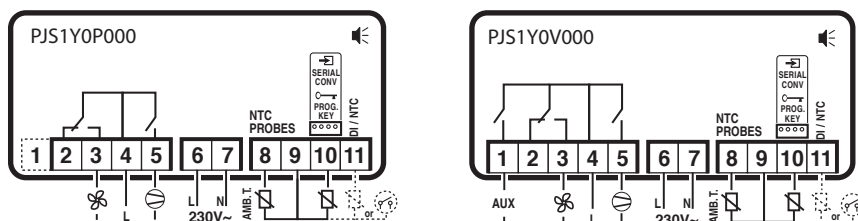

easy Milk Chiller может применяться для:

- эксикаторов,
- дозаторов,
- смесителей.

Схема подключения

Артикул	Описание
PJS1Y0P000	easy Milk chiller двухрелейный реле компрессора на 16 А реле активатора на 8 А
PJS1Y0V000	easy Milk chiller трехрелейный реле компрессора на 16 А реле активатора на 8 А реле AUX на 8 А