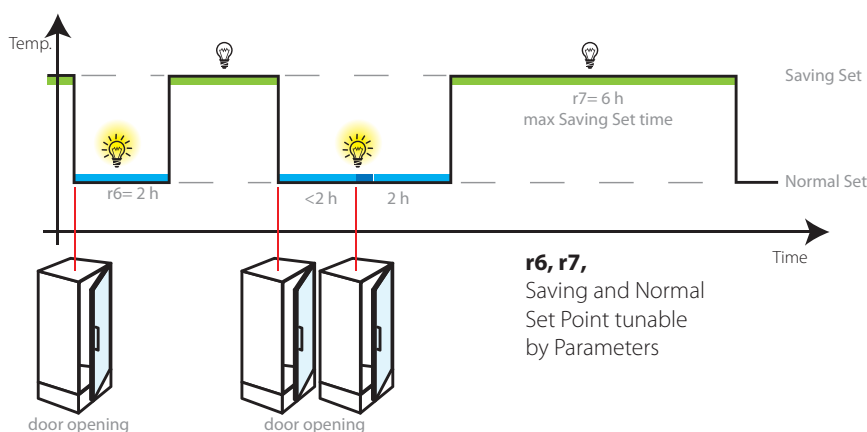

Algoritmo autoadaptador para economia de energia

Modelos disponíveis

Código	Crítérios para a economia de energia	Visor	Relé
PJS5COH***	Self Adapting	azul, verde, vermelho e branco	compressor (2HP), luzes (8 A), descongelamento (8 A)

tensões disponíveis 230/115/12 V