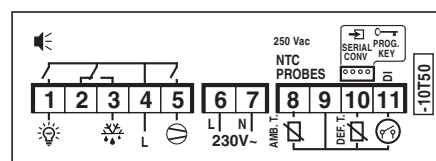

tensões disponíveis 230/115/12 V

Dimensões em mm

Esquema de conexões

Fácil de instalar

Ideal para substituir o termóstato mecânico Solução "all-in-one".

Economia energética

Redução de energia até 35% em relação ao termóstato mecânico.