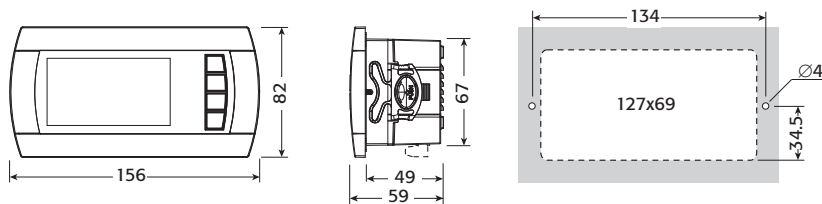

tensões disponíveis 230/115/12 V

Dimensões em mm

Esquema de conexões

Fácil de instalar

Ideal para substituir o termóstato mecânico Solução "all-in-one".

Economia energética

Redução de energia até 35% em relação ao termóstato mecânico.