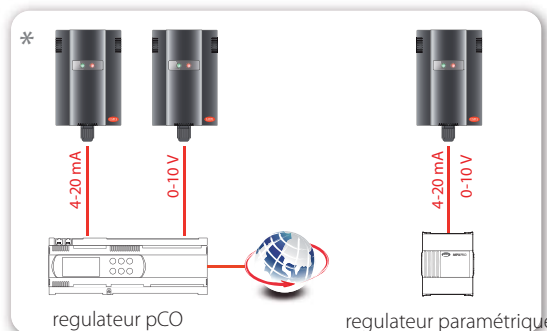

Caractéristiques techniques

	Type de capteur	
Caractéristiques	Semi-conducteur IP41 et IP66 pour gaz R22, R134a, R404A, R407a, R407c, R407f, R410a, R290, NH₃, Ethylène	Infra rouge IP66 pour gaz CO₂ Infrarouge IP41 pour R134a, R404a, R407a, R410a
Sorties disponibles	en série : RS485 Modbus analogiques : 0...5 Vm, 1...5 V, 0...10 V, 2...10 V, 4...20 mA numériques : relais 1 A 24 Vac	
Alarme locale	lumineux (DEL rouge) acoustique (signal acoustique): Seuil voir documentation technique	

Exemples d'application

*: vérifier la comptabilité avec l'application du régulateur

Signalisation d'alerte de la perte de gaz

Réduit au minimum les coûts dus à des pertes sur le circuit, en préservant la santé des personnes.

Meilleure connectivité

Intégration avec la majeure partie des régulateurs CAREL et les tiers.

Conforme aux normes

Garantit la conformité dans le respect des normes européennes (F-GAS e EN378) et USA (ASHRAE 15).

Codes disponibles

Référence	Version
Semi-conducteur (IP41)	
DPWLA07000	Gaz R22
DPWLB07000	Gaz R134a
DPWLC07000	Gaz R404a
DPWLR07000	gaz R407a
DPWLD07000	Gaz R407c
DPWLS07000	Gaz R407f
DPWLE07000	Gaz R410a
DPWLG07000	Gaz NH₃
DPWLQ07000	Gaz Ethylène
DPWLP07000	Gaz R290
Semi-conducteur avec 5 m de capteur à distance (IP66)	
DPWLA27000	Gaz R22
DPWLB27000	Gaz R134a
DPWLC27000	Gaz R404a
DPWLD27000	Gaz R407c
DPWLE27000	Gaz R410a
Infrarouge (IP41)	
DPWLK07000	Gaz R134a
DPWLL07000	Gaz R404a
DPWLM07000	Gaz R407a
DPWLN07000	Gaz R410a
Infrarouge (IP66)	
DPWL417000	Gaz CO₂
Infrarouge avec 5 m de capteur à distance (IP66)	
DPWL427000	Gaz CO₂

Headquarters ITALY

CAREL INDUSTRIES HQs
Via dell'Industria, 11
35020 Brugine - Padova (Italy)
Tel. (+39) 0499 716611
Fax (+39) 0499 716600
carel@carel.com

Sales organization

CAREL Asia - www.carel.com
CAREL Australia - www.carel.com.au
CAREL China - www.carel-china.com
CAREL Deutschland - www.carel.de
CAREL France - www.carelfrence.fr
CAREL HVAC&R Korea - www.carel.com
CAREL Iberica - www.carel.es

CAREL India - www.carel.in
CAREL Nordic AB - www.carel.com
CAREL Russia - www.carelrussia.com
CAREL South Africa - www.carelcontrols.co.za
CAREL Sud America - www.carel.com.br
CAREL U.K. - www.careluk.co.uk
CAREL U.S.A. - www.carelusa.com

Affiliates

CAREL Czech & Slovakia - www.carel-cz.cz
CAREL Ireland - www.carel.com
CAREL Japan Co., Ltd. - www.carel-japan.com
CAREL Korea (for retail market) - www.carel.co.kr
CAREL Mexicana S de RL de CV - www.carel.mx
CAREL Thailand - www.carel.co.th
CAREL Turkey - www.carel.com.tr