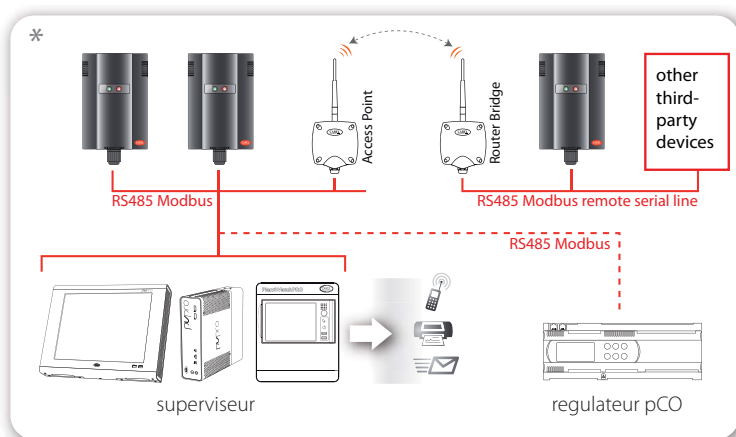

Caractéristiques techniques

	Type de capteur	
Caractéristiques	Semi-conducteur IP41 et IP66 pour gaz R22, R134a, R404A, R407a, R407c, R407f, R410a, R290, NH₃, Ethylène	Infra rouge IP66 pour gaz CO₂ Infrarouge IP41 pour R134a, R404a, R407a, R410a
Sorties disponibles	en série : RS485 Modbus analogiques : 0...5 Vm, 1...5 V, 0...10 V, 2...10 V, 4...20 mA numériques : relais 1 A 24 Vac	
Alarme locale	lumineux (DEL rouge) acoustique (signal acoustique): Seuil voir documentation technique	

Exemples d'application

*: vérifier la comptabilité avec l'application du régulateur

Signalisation d'alerte de la perte de gaz

Réduit au minimum les coûts dus à des pertes sur le circuit, en préservant la santé des personnes.

Meilleure connectivité

Intégration avec la majeure partie des régulateurs CAREL et les tiers.

Conforme aux normes

Garantit la conformité dans le respect des normes européennes (F-GAS e EN378) et USA (ASHRAE 15).

Codes disponibles

Référence	Version
Semi-conducteur (IP41)	
DPWLA07000	Gaz R22
DPWLB07000	Gaz R134a
DPWLC07000	Gaz R404a
DPWLR07000	gaz R407a
DPWLD07000	Gaz R407c
DPWLS07000	Gaz R407f
DPWLE07000	Gaz R410a
DPWLG07000	Gaz NH₃
DPWLQ07000	Gaz Ethylène
DPWLP07000	Gaz R290
Semi-conducteur avec 5 m de capteur à distance (IP66)	
DPWLA27000	Gaz R22
DPWLB27000	Gaz R134a
DPWLC27000	Gaz R404a
DPWLD27000	Gaz R407c
DPWLE27000	Gaz R410a
Infrarouge (IP41)	
DPWLK07000	Gaz R134a
DPWLL07000	Gaz R404a
DPWLM07000	Gaz R407a
DPWLN07000	Gaz R410a
Infrarouge (IP66)	
DPWL417000	Gaz CO₂
Infrarouge avec 5 m de capteur à distance (IP66)	
DPWL427000	Gaz CO₂

Headquarters ITALY

CAREL INDUSTRIES HQs
Via dell'Industria, 11
35020 Brugine - Padova (Italy)
Tel. (+39) 0499 716611
Fax (+39) 0499 716600
carel@carel.com

Sales organization

CAREL Asia - www.carel.com
CAREL Australia - www.carel.com.au
CAREL China - www.carel-china.com
CAREL Deutschland - www.carel.de
CAREL France - www.carelfrence.fr
CAREL HVAC&R Korea - www.carel.com
CAREL Iberica - www.carel.es

CAREL India - www.carel.in
CAREL Nordic AB - www.carel.com
CAREL Russia - www.carelrussia.com
CAREL South Africa - www.carelcontrols.co.za
CAREL Sud America - www.carel.com.br
CAREL U.K. - www.careluk.co.uk
CAREL U.S.A. - www.carelusa.com

Affiliates

CAREL Czech & Slovakia - www.carel-cz.cz
CAREL Ireland - www.carel.com
CAREL Japan Co., Ltd. - www.carel-japan.com
CAREL Korea (for retail market) - www.carel.co.kr
CAREL Mexicana S de RL de CV - www.carel.mx
CAREL Thailand - www.carel.co.th
CAREL Turkey - www.carel.com.tr