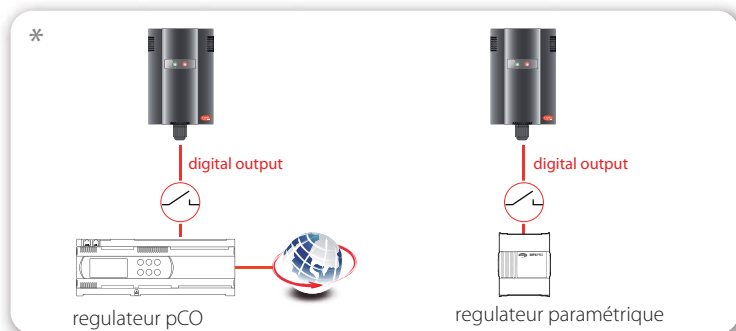

Caractéristiques techniques

	Type de capteur	
Caractéristiques	Semi-conducteur IP41 et IP66 pour gaz R22, R134a, R404A, R407a, R407c, R407f, R410a, R290, NH₃, Ethylène	Infra rouge IP66 pour gaz CO₂ Infrarouge IP41 pour R134a, R404a, R407a, R410a
Sorties disponibles	en série : RS485 Modbus analogiques : 0...5 Vm, 1...5 V, 0...10 V, 2...10 V, 4...20 mA numériques : relais 1 A 24 Vac	
Alarme locale	lumineux (DEL rouge) acoustique (signal acoustique): Seuil voir documentation technique	

Exemples d'application

*: vérifier la comptabilité avec l'application du régulateur

Signalisation d'alerte de la perte de gaz

Réduit au minimum les coûts dus à des pertes sur le circuit, en préservant la santé des personnes.

Meilleure connectivité

Intégration avec la majeure partie des régulateurs CAREL et les tiers.

Conforme aux normes

Garantit la conformité dans le respect des normes européennes (F-GAS e EN378) et USA (ASHRAE 15).

Codes disponibles

Référence	Version
Semi-conducteur (IP41)	
DPWLA07000	Gaz R22
DPWLB07000	Gaz R134a
DPWLC07000	Gaz R404a
DPWLR07000	gaz R407a
DPWLD07000	Gaz R407c
DPWLS07000	Gaz R407f
DPWLE07000	Gaz R410a
DPWLG07000	Gaz NH₃
DPWLQ07000	Gaz Ethylène
DPWLP07000	Gaz R290
Semi-conducteur avec 5 m de capteur à distance (IP66)	
DPWLA27000	Gaz R22
DPWLB27000	Gaz R134a
DPWLC27000	Gaz R404a
DPWLD27000	Gaz R407c
DPWLE27000	Gaz R410a
Infrarouge (IP41)	
DPWLK07000	Gaz R134a
DPWLL07000	Gaz R404a
DPWLM07000	Gaz R407a
DPWLN07000	Gaz R410a
Infrarouge (IP66)	
DPWL417000	Gaz CO₂
Infrarouge avec 5 m de capteur à distance (IP66)	
DPWL427000	Gaz CO₂

Headquarters ITALY

CAREL INDUSTRIES HQs
Via dell'Industria, 11
35020 Brugine - Padova (Italy)
Tel. (+39) 0499 716611
Fax (+39) 0499 716600
carel@carel.com

Sales organization

CAREL Asia - www.carel.com
CAREL Australia - www.carel.com.au
CAREL China - www.carel-china.com
CAREL Deutschland - www.carel.de
CAREL France - www.carelfrence.fr
CAREL HVAC&R Korea - www.carel.com
CAREL Iberica - www.carel.es

CAREL India - www.carel.in
CAREL Nordic AB - www.carel.com
CAREL Russia - www.carelrussia.com
CAREL South Africa - www.carelcontrols.co.za
CAREL Sud America - www.carel.com.br
CAREL U.K. - www.careluk.co.uk
CAREL U.S.A. - www.carelusa.com

Affiliates

CAREL Czech & Slovakia - www.carel-cz.cz
CAREL Ireland - www.carel.com
CAREL Japan Co., Ltd. - www.carel-japan.com
CAREL Korea (for retail market) - www.carel.co.kr
CAREL Mexicana S de RL de CV - www.carel.mx
CAREL Thailand - www.carel.co.th
CAREL Turkey - www.carel.com.tr