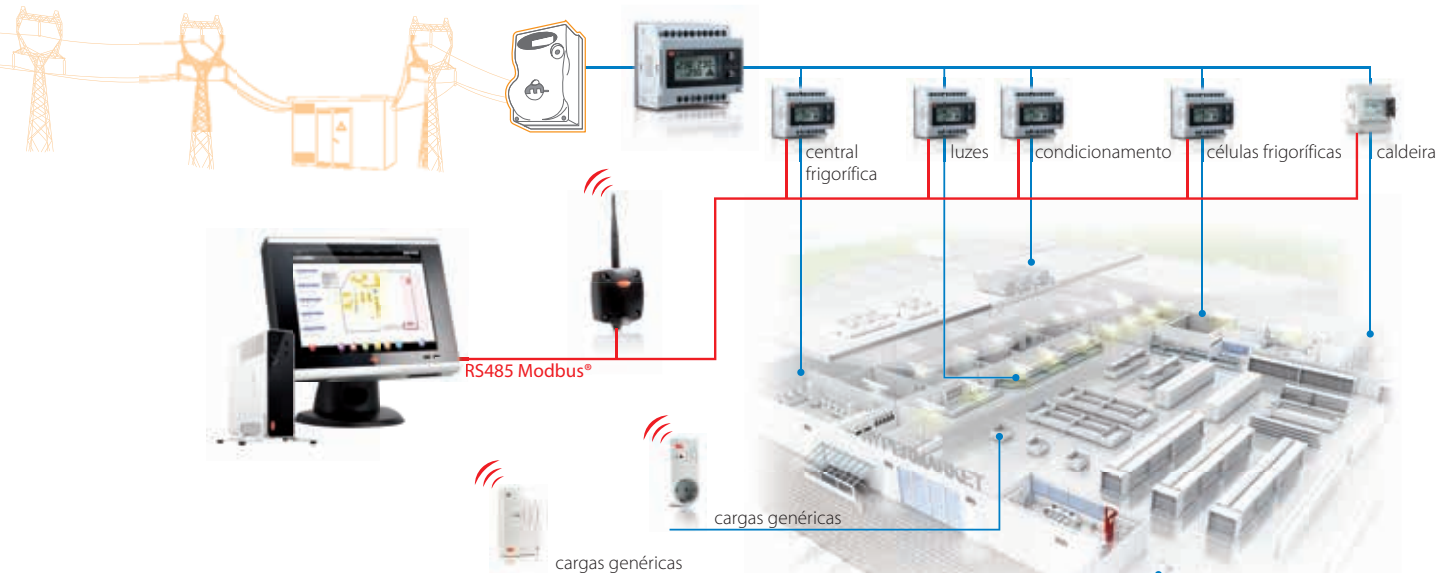

Estes aparelhos já estão integrados e são geridos nos sistemas de supervisão CAREL, PlantVisorPRO e PlantWatchPRO, e nos

controles para o gerenciamento das cargas pLoads e pChrono.

Para a integração com os controles programáveis CAREL pCO no sistema está disponível o módulo 1tool.

CAREL emeter3:

- contador de energia trifásico
- monitor opcional
- montagem em guia DIN ou de encaixe
- 4 módulos DIN

Tabela de códigos

Produtos

	MT100D2100	Medidor de energia monofásico com interface de usuário integrada. Registra os parâmetros elétricos da linha e das cargas aplicadas e fornece contadores totais e parciais. A conexão é direta para cargas até 65 A.
	MT300W1100	Medidor de energia trifásico sem interface de usuário (opcional cód. MTOPZD0000). Está preparado para uma instalação fácil quer em painel, quer em guia DIN. Necessita de três transformadores amperométricos externos (versão até 9600 b/r).
	MT300W3200	Medidor de energia trifásico sem interface de usuário (opcional cód. MTOPZD0000). Está preparado para uma instalação fácil quer em painel, quer em guia DIN. Necessita de três transformadores amperométricos externos.

Opcionais

	MTOPZD0000	Terminal do usuário amovível (não necessita de pilhas) para medidor de energia trifásico MT300W1100.
	MTOPZT*	Transformador amperométrico: *= 1000: 100 A por cabo/barra; 2000: 200 A por cabo/barra.
	MTOPZA*	Transformador amperométrico de abrir: *= 1000: 100 A por cabo/barra; 2000: 200 A por cabo/barra; 4000: 400 A por cabo/barra.

Integração

Totalmente integrado no ambiente de desenvolvimento 1tool, nos sistemas de supervisão CAREL PlantVisorPRO, PlantWatchPRO e no pLoads (instrumento para gestão otimizada das cargas elétricas).