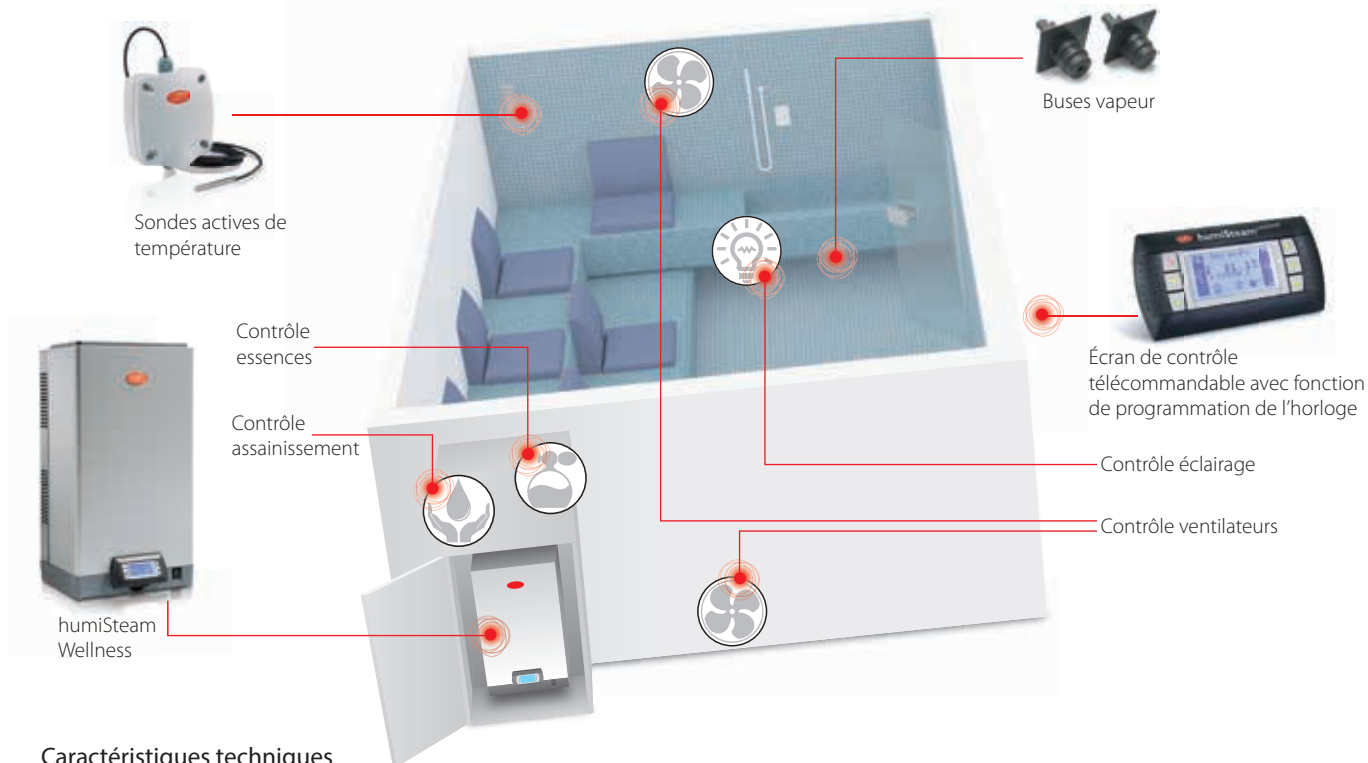

Exemple d'application

Caractéristiques techniques

Écran graphique télécommandable	✓	ON/OFF à distance	✓
Gestion des plages horaires et de la température	✓	Cylindres pour de l'eau à basse conductivité	option
Gestion des essences et cycle d'activation (max. 3)	✓	Cylindres nettoyables	option
Cycle d'assainissement	✓	Pompe pour la vidange de l'eau	✓
Contrôle de 2 ventilateurs (insufflation, extraction)	✓	Système anti-mousse intégré (AFS)	✓
On/Off de l'éclairage intérieur	✓	Demande d'entretien automatique et temporisé	✓
Logiciel modifiable pour des personnalisations	✓	Signal 0...10 V proportionnel à la production de vapeur pour la commande d'usage extérieur	✓
Régulation de température intégrée	✓	Relais d'alarme	✓
Sonde de température proportionnelle (fournie à part)	✓	Diagnostic à distance	option : avec carte série pour modem externe
2e sonde de température proportionnelle (fournie à part)	✓	Connectivité	de série : RS485 protocole CAREL, Modbus®. Option : BACnet™, LON®, Ethernet™
Signaux de sonde supportés	0...1 V, 0...10 V, 2...10 V 0...20 mA, 4...20 mA		

Fiabilité

Cylindres avec connecteurs de puissance à enclenchement rapide pour des entretiens faciles, rapides et sans risque

Facilité d'utilisation

Écran LCD rétroéclairé permettant de comprendre clairement l'état de fonctionnement et du diagnostic de la machine

Hygiène

La vidange de l'eau est effectuée automatiquement s'il reste inactif pendant un certain temps, évitant que l'eau stagne

Headquarters ITALY

CAREL INDUSTRIES HQs
Via dell'Industria, 11
35020 Brugine - Padova (Italy)
Tel. (+39) 0499 716611
Fax (+39) 0499 716600
carel@carel.com

Sales organization

CAREL Asia - www.carel.com
CAREL Australia - www.carel.com.au
CAREL China - www.carel-china.com
CAREL Deutschland - www.carel.de
CAREL France - www.carelfrence.fr
CAREL HVAC&R Korea - www.carel.com
CAREL Iberica - www.carel.es
CAREL India - www.carel.in

CAREL Middle East DWC LLC - www.carel.com
CAREL Nordic AB - www.carel.com
CAREL Russia - www.carel-russia.com
CAREL South Africa - www.carelcontrols.co.za
CAREL Sud America - www.carel.com.br
CAREL U.K. - www.careluk.co.uk
CAREL U.S.A. - www.carelusa.com

Affiliates

CAREL Czech & Slovakia - www.carel-cz.cz
CAREL Ireland - www.carel.com
CAREL Japan Co., Ltd. - www.carel-japan.com
CAREL Korea (for retail market) - www.carel.co.kr
CAREL Mexicana S de RL de CV - www.carel.mx
CAREL Thailand - www.carel.co.th
CAREL Turkey - www.carel.com.tr