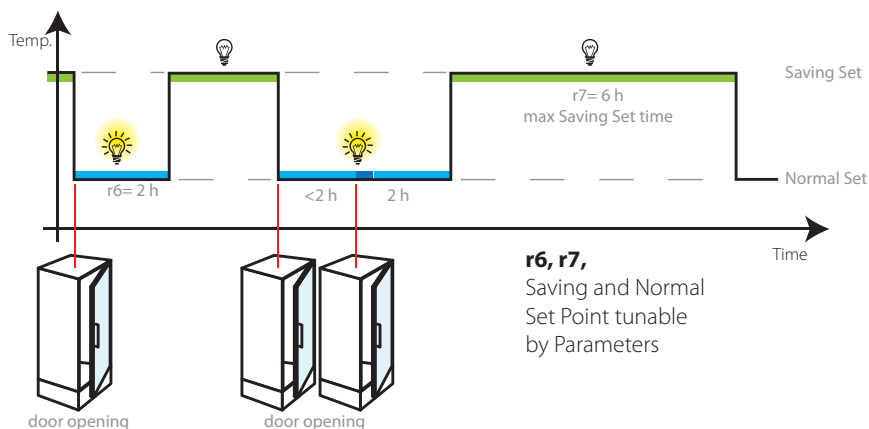

Algoritmo autoadattativo per risparmio energetico

Modelli disponibili

Codice	Criteri per il risparmio energetico	Display	Relè
PJS5C0H***	Self Adapting	blu, verde, rosso e bianco	compressore (2HP), luci (8 A), sbrinamento (8 A)

available voltages 230/115/12 V