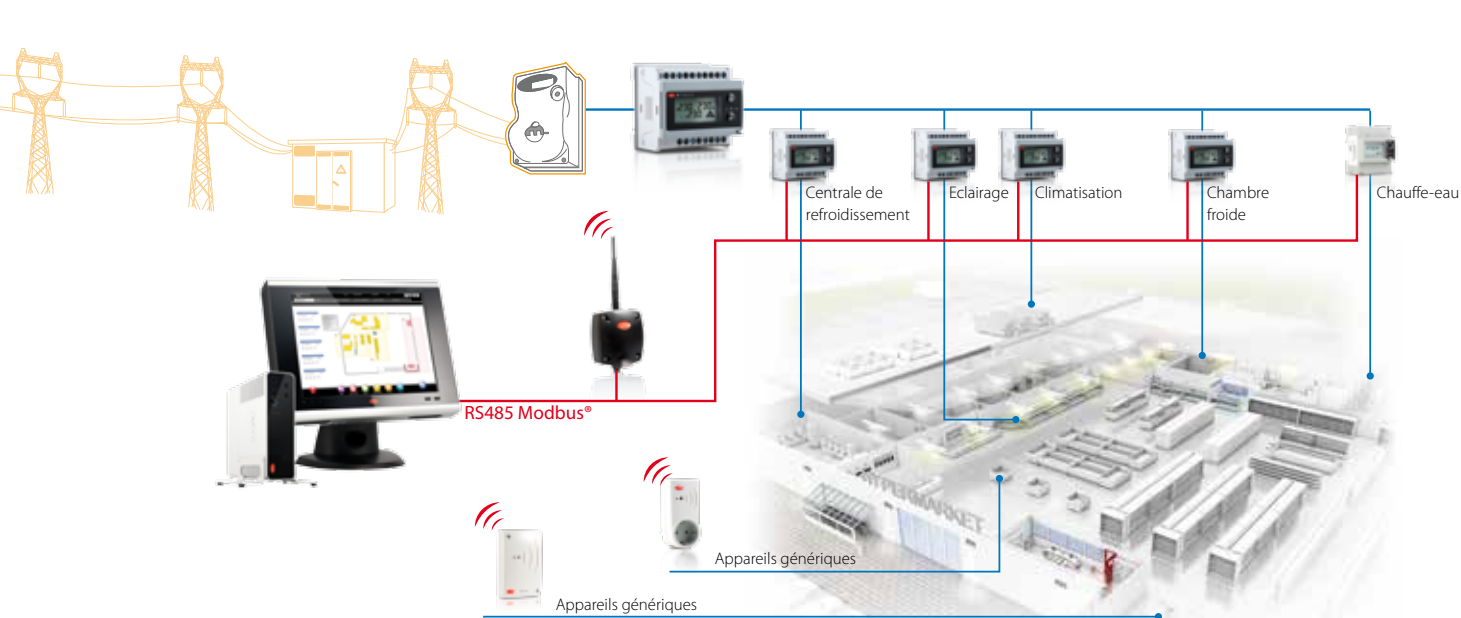

Ces instruments sont déjà intégrés et gérés dans les systèmes de supervision CAREL

PlantVisorPRO et PlantWatchPRO et dans les régulateurs pour la gestion des charges pLoads et pChrono. Pour une intégration avec les Automates programmables CAREL pCO sistema, il existe le logiciel 1tool. Ils peuvent être intégrés à d'autres systèmes BMS grâce à la communication Modbus®/RS485.

Ce sont des compléments utiles à la gamme Retail Système, qui possède déjà une gamme étendue de produits et de solutions développées par Carel pour augmenter les économies d'énergie grâce à une utilisation optimale des dispositifs, une diminution de la consommation, une identification et une élimination des sources de gaspillage.

CAREL emeter3:

- Compteur d'énergie triphasé;
- Ecran amovible;
- Montage sur rail DIN ou encastré;
- 4 modules DIN

Tableau des références

Produits

	MT100D2100	Compteur d'énergie monophasé avec interface utilisateur intégrée. Relève les paramètres électriques de la phase et des appareils connectés et fournit la mesure de la consommation totale ou partiels. La connexion est directe pour des charges jusqu'à 65 A.
	MT300W1100	Compteur d'énergie triphasé sans interface utilisateur (option code MTOPZD0000). Il est conçu pour une installation facile aussi bien à encastrier que sur rail DIN. Il a besoin de trois transformateurs externes d'intensité (version jusqu'à 9 600 b/r).
NEW	MT300W3200	Compteur d'énergie triphasé sans interface utilisateur (option code MTOPZD0000). Il est conçu pour une installation facile aussi bien à encastrier que sur rail DIN. Il a besoin de trois transformateurs externes d'intensité.

Intégration

Totalement intégré à l'environnement de développement 1tool, dans les systèmes de supervision CAREL PlantVisorPRO, PlantWatchPRO et dans le pLoads (instrument de gestion optimisée des charges électriques).