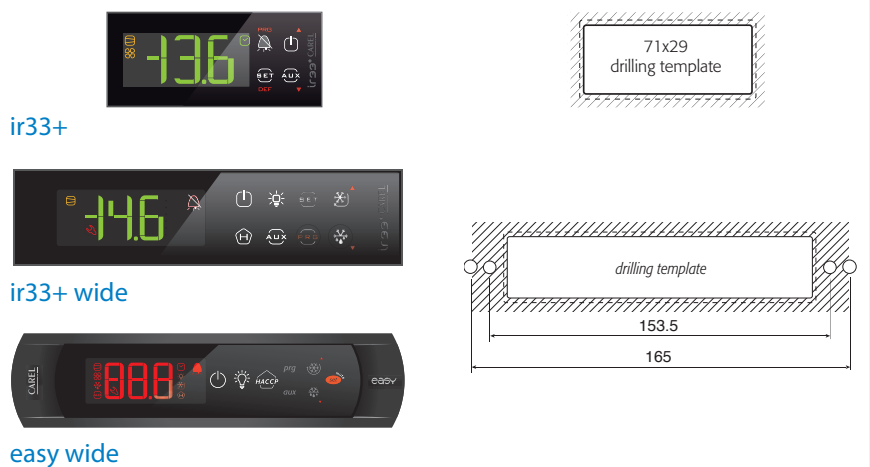

Flexibilität und Integration in die Kälteanlage

Dank der vielfältigen Montagemöglichkeiten ist der Einbau der Regler in die Kälteanlage jetzt noch einfacher.

Vorteile gegenüber der Vorgängerserie

- Das Display ist um 27% größer, um die Werte und Betriebszustände besser und deutlicher anzuzeigen.
- Verfügbar in den Standard-Farben Grün, Rot, Blau und in der neuen Farbe Weiß.
- Elektrische Kompatibilität mit den Vorgängerserien: Die Verdrahtungen können beibehalten werden, was den Besitzern von ir33 und powercompact zugute kommt.

Zwei neue Modelle

Dank der komplett flachen Frontseite und der Polycarbonat-Tastatur konnten zwei neue Versionen mit derselben Bohrschablone der powercompact-Regler realisiert werden.

Die Kunden, die bereits PJEZ easy wide verwenden, können nun problemlos easy wide zum Portfolio hinzufügen; die Nutzer von ir33 können ihr Portfolio mit ir33wide ergänzen.

Mehrere Montagemöglichkeiten

ir33+ und easy wide eignen sich auch zum rückseitigen Einbau (mit Folientastatur). easy wide mit Polycarbonat-Tastatur oder mit Folientastatur kann ebenfalls für den rückseitigen Einbau verwendet werden.

Frontseiten und Bohrschablonen