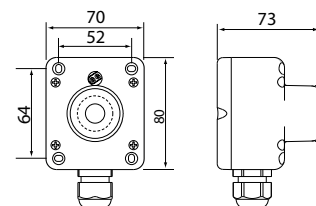

Dimensioni in (mm)

centralina

pulsante emergenza

Codici disponibili

Il kit è composto dall'unità di controllo + il bottone di emergenza, le lingue disponibili sono:

Codice	lingua
CM00005953	inglese
CM00006056	francese
CM00006079	italiano
CM00006080	spagnolo
CM00006081	tedesco
CM00006207	danese
CM00006236	australiano
CM00006237	portoghese
CM00006433	svedese
CM00006551	polacco