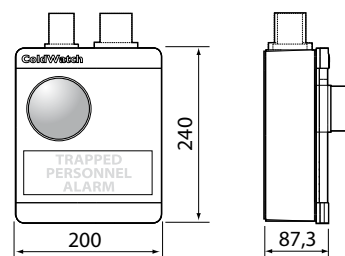

Dimensioni in (mm)

centralina