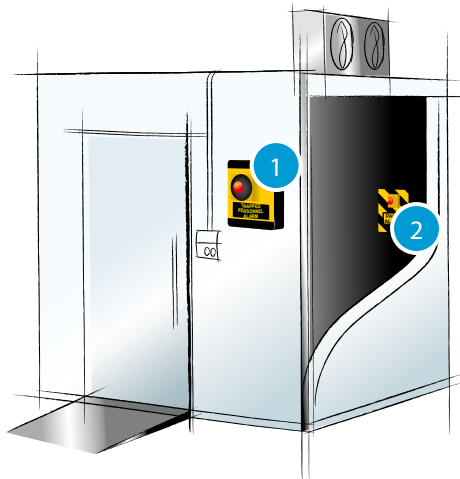

Composizione del sistema

Esempio di applicazione

1 Centralina è equipaggiata di una sirena per la segnalazione di allarme acustico e visivo. La scheda elettronica all'interno mette a disposizione un relè per la connessione di eventuali dispositivi quali: blocco del freddo, l'accensione della luce in cella, o l'attivazione di un combinatore telefonico. Sono disponibili inoltre: la possibilità di connettere un secondo ingresso di allarme e una serie di segnali di uscita (open collector) relativi allo stato di batteria e alimentazione. La batteria tampone presente all'interno della centralina assicura l'intervento in caso di black-out e ha un'autonomia di 10 ore.

2 Pulsante d'emergenza dotato di LED d'individuazione sempre attivo, fornito con policarbonato adesivo di segnalazione completo di dicitura di foratura. Possono essere connessi un massimo di 4 pulsanti alla distanza massima di 600 m dalla centralina.