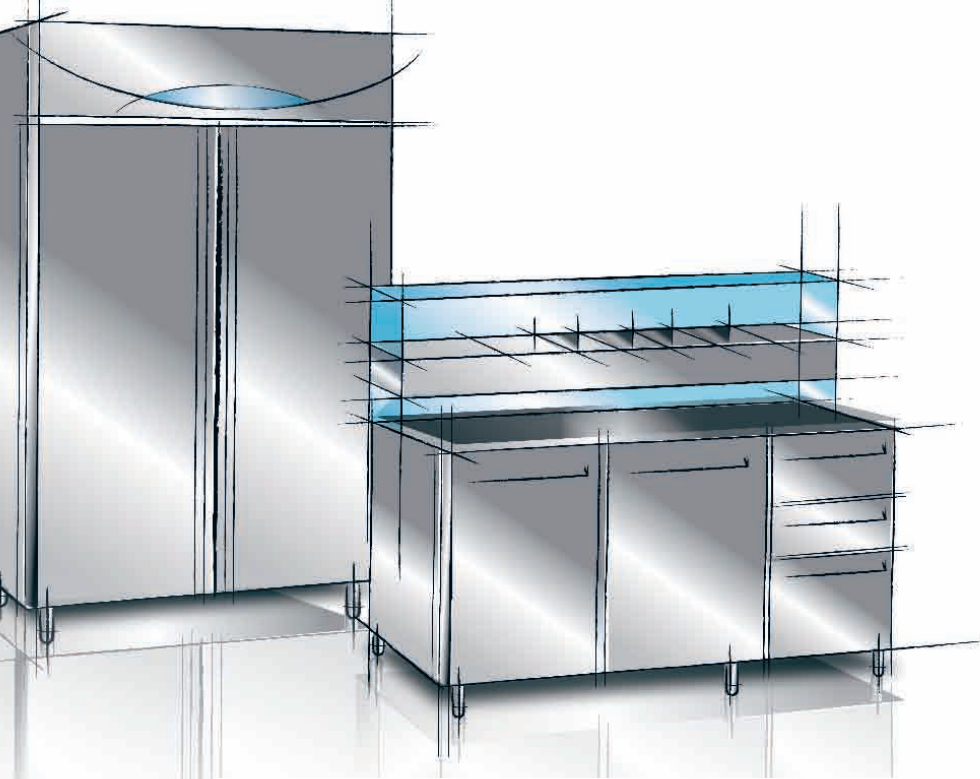

**easy**是一个系列产品，有诸多的型号可供选择，包括**easy**紧凑型，在空间是一个关键因素的环境中，它是一个理想的解决方案。

**easy**系列是简易地、有效地管理复杂的制冷控制世界的最好的选择。

“easy系列简化了机组设备的基本设置过程，具备了新的工艺技术，能开发特殊的客制化型号。...”

ON/OFF: 开/关功能：机组设备可以通过开关量输入或直接在键区开启和关闭。

扁平的按键区：easy系列的按键区是这个产品最具创新的设计之一。完全扁平的表面使得表面清洁很容易，确保了高卫生标准，完全遵守HACCP规范的指导要求。

高效显示屏：为了确保更高的可视度和简化参数值的读取与运行状态的观察，同传统的显示屏相比，数字的高度提高了27%。在所有的easy和easy紧凑型产品上都可以精确显示到小数位。easy系列有红色、绿色或蓝色LED三种显示屏可供选择。

**易于设置**  
参数编辑设置简便，4组预先设置好参数用于快速配置。

**易于安装**  
使用前面板安装系统使安装简便。

**易于插拔**  
由于具有内置变压器和额定功率最大到2 Hp的继电器，简化了接线操作。

**易于选型**  
感谢有如此丰富的系列的机型可供选择，从而轻易就能找到最适合的机型。

easy紧凑型对于可供控制器安装的空间是有限的场所是理想的解决方案：内深仅为31 mm，而且仍然具有2 Hp继电器输出，用于控制制冷压缩机，而无需额外的中间继电器。

前面板安装和客制化生产：卡乐第一个推出了创新的前面板安装系统，与传统的方式相比安装更快、更实用，能作为标准用在所有的型号上。能客制化生产可拆卸的面板，从而使该装置完美的与应用设计统一。

前面板的防护等级为IP65：高防护等级(IP65)表明easy系列产品能安装在湿度更大、条件更恶劣的场所。卡乐在开发前面板时特别考虑设计了密封垫片和扁平的按键区。还有一个特殊的粘附层可用于保护装置不被由内部电子板产生的露水或冷凝物损坏。

**易于客制化**  
感谢easy产品的灵活设计，甚至easy产品所使用的软件都能被定制。

**易于清洁**  
感谢完美的扁平键区，简化了产品清洁工作。

**易于读取**  
高效显示屏和相比于传统的产品，数值显示大了27%。