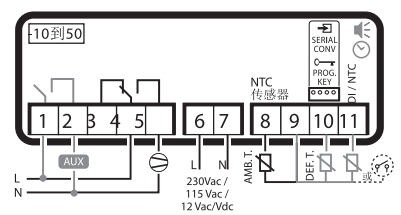

### 尺寸 (mm)

### 面板安装

前面板 (2个螺丝 101x151 mm)

从后部 (2个后部固定支架)

### 接线图

PJEZ(S, X)\*

PJEZ(C, Y)\*

+390499716611 - 1.0 - 27.03.2007