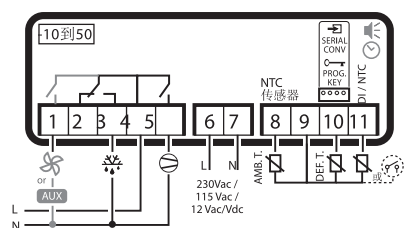

### 尺寸 (mm)

### 面板安装

前面板 (2个螺丝 101x151 mm)

从后部 (2个后部固定支架)

### 接线图

PJEZ(S, X)\*

PJEZ(C, Y)\*

+390499716611 - 1.0 - 27.03.2007