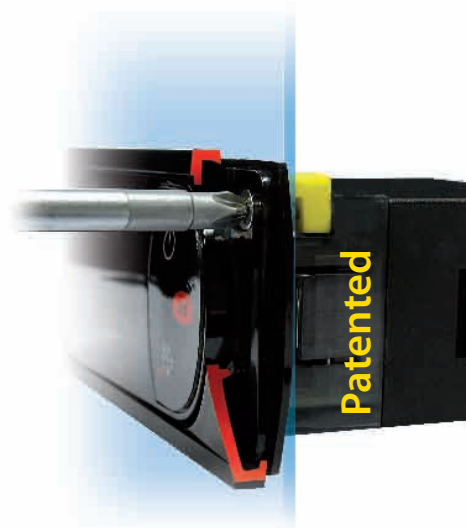

高效显示屏：为了确保更高的可视度和简化参数值的读取与运行状态的观察，同传统的显示屏相比，数字的高度提高了27%。在所有的easy和easy紧凑型产品上都可以精确显示到小数位。easy系列有红色、绿色或蓝色LED三种显示屏可供选择。

**易于设置**  
参数编辑设置简便，4组预先设置好参数用于快速配置。

**易于安装**  
使用前面板安装系统使安装简便。

**易于插拔**  
由于具有内置变压器和额定功率最大到2 Hp的继电器，简化了接线操作。

**易于选型**  
感谢有如此丰富的系列的机型可供选择，从而轻易就能找到最适合的机型。

easy紧凑型对于可供控制器安装的空间是有限的场所是理想的解决方案：内深仅为31 mm，而且仍然具有2 Hp继电器输出，用于控制制冷压缩机，而无需额外的中间继电器。

前面板安装和客制化生产：卡乐第一个推出了创新的前面板安装系统，与传统的方式相比安装更快、更实用，能作为标准用在所有的型号上。能客制化生产可拆卸的面板，从而使该装置完美的与应用设计统一。

# 配件

带NTC温度调节的温度传感器

由于在开发该传感器时所采用的技术，和从完成的测试中获得的可靠性，使得卡乐NTC传感器在测量温度方面是可靠的，能够与变频器配合。

可拆卸的前面板

现在，在最新的装置上只需简单的更换前面板，增加特定的颜色和公司标识，就能定制控制器的外观。

RS485串行连接

通过RS485网络，使用外部连接，easy系列产品可与一个监控系统连接。

VPM图像参数管理器