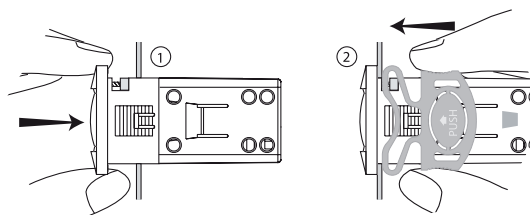

### 尺寸 (mm)

### 面板安装

前面板 (2个螺丝 101x151 mm)

从后部 (2个后部固定支架)