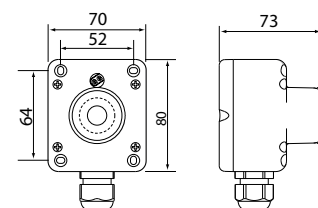

Mått i (mm)

kontrollenhet

nödknapp

Koder tillgängliga

Satsen består av kontrollenhet + nödknapp. Finns på följande språk:

Kod	språk
CM00005953	engelska
CM00006056	franska
CM00006079	italienska
CM00006080	spanska
CM00006081	tyska
CM00006207	danska
CM00006236	australisk engelska
CM00006237	portugisiska
CM00006433	svenska
CM00006551	polska