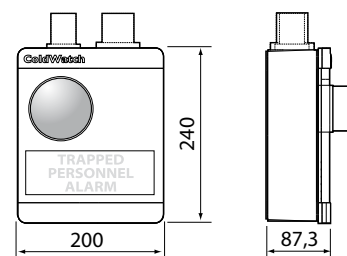

Mått i (mm)

kontrollenhet