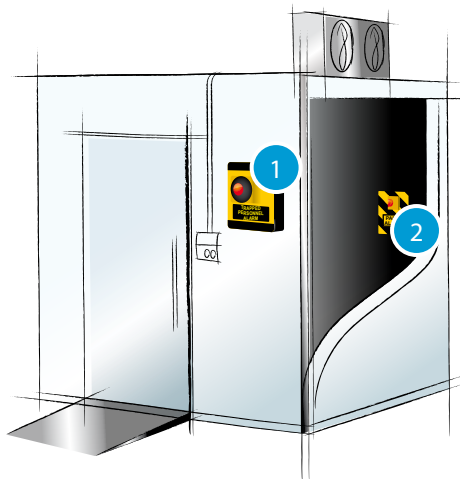

Systembeskrivning

Exempel

1 Kontrollenheten är försedd med siren för larmsignalering med ljud och blinkljus. Den innehåller ett kretskort som styr ett relä för anslutning av eventuella enheter som: kylblockering, påslagning av belysningen i kylrummet eller aktivering av en telefonuppringare. Dessutom finns: möjlighet att ansluta en andra larmgång och en serie utgångssignaler (öppen kollektor) för batteristatus och spänningstillförsel. Buffertbatteriet som är inbyggt i kontrollenheten garanterar kontinuerlig funktion vid strömavbrott och har en batteritid på 10 timmar.

2 Nödtryckknappen med inbyggd lysdiod för larmindikering som alltid är aktiv, försedd med självhäftande polykarbonat för signalering och bormall. Högst 4 knappar kan anslutas på ett maximalt avstånd av 600 m från kontrollenheten.

Teknisk specifikation

Spänningsmatning	230 Vac 50/60 Hz
Drifttid	230 Vac: oändlig. Fulladdat batteri: 10 h
Batteri	12 Vdc
Batterikapacitet	10 h drift (2 Ah)
Visuellt larm	Blinkande lysdioder
Ljudlarm	Siren 100 dB vid 1 m
Nödknapp	Röd lysdiod, 12 Vdc -25/+40 °C IP65
Kontrollenhet	Drifttemp: -10/+40 °C IP43
Larmrelä	250 Vac 5A AC1 (slutet vid larm)