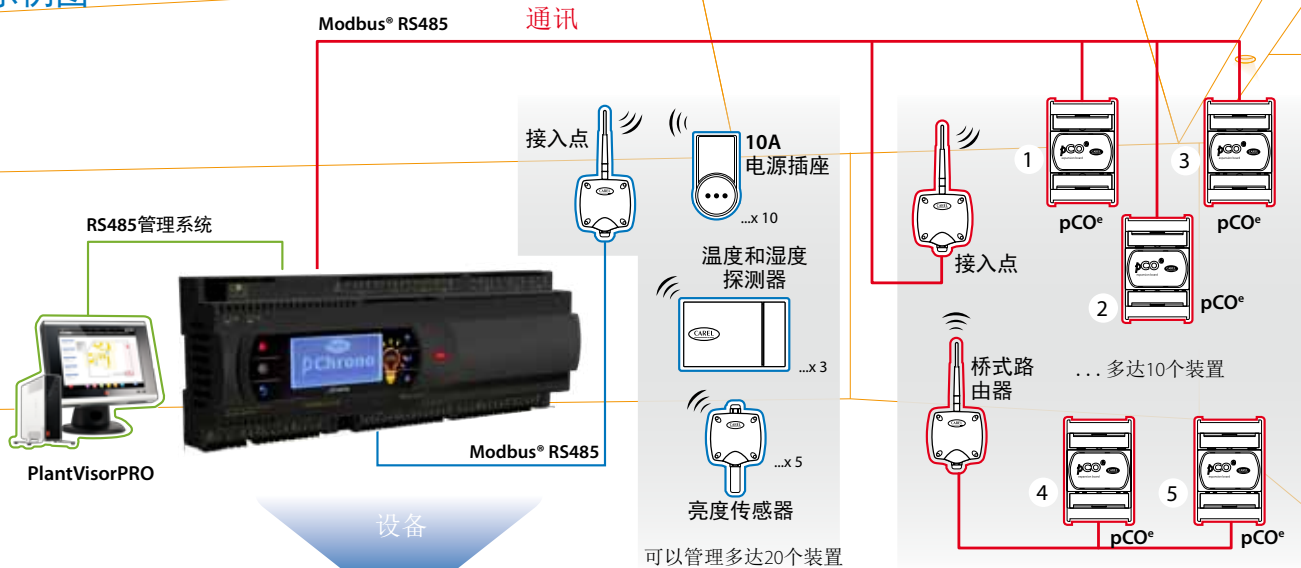

制冷与零售商业控制器
制冷控制器

pChrono 照明与非食品设备管理的最佳 产品！

pChrono是CAREL推出的创新型控制器，用于管理超市的照明装置。另外，也可以用于管理其它需要精确和定制时间安排表的用电设备。pChrono完全集成到PlantVisorPRO监视系统。

照明管理

按设定的开关次数制定时间安排表。每天最多可有三个时段，这些时段的例外配置很简单。可以用时间安排表、微光传感器或者亮度传感器进行管理。

定时装置管理

pChrono用于管理一切可以用时段进行控制的装置，比如抽风机、烤箱、气幕等等。

泵管理

可以管理2个泵装置，采用轮值或待命方式。还集成了其它的保护功能，比如热过载保护、霜冻保护等等。

10A电源插座管理

可以通过开/关式无线控制器，管理10个电源插座；可以监控电源和电能，调度售货机、打印机。

通用功能

pChrono具有5个的完全可配置的功能，可用于满足所有特定的现场要求。

所消耗的能源
仅是必须要消耗的…

pChrono:

- 减少能源浪费
- 降低运行成本
- 加强非食品设备的整合

示例图

所管理的设备示例

部件编号

| 尺寸 | P/N代码 | 说明 |
|----|---------------|---|
| | PCH550S31UB00 | pChrono小型, 内置显示器, 光电隔离: RS485, 可以管理多达8个直接负载 (*) ^(*) |
| | PCH550L31UB00 | pChrono大型, 内置显示器, 光电隔离: RS485, 可以管理多达18个直接负载 (*) ^(*) |

- (*)
- 这两种产品都用于管理pCO₂扩展卡和无线装置。
 - 在PlantVisorPRO监视系统的页面上, 有专用网页。

节约能源

安装和设置都很简便, 能大大降低能耗成本。

集成

将要求精密和专用时间安排的负载集成一体。

操作简便

在PlantVisorPRO监视系统的辅助下, 参数设置极为简单、直观, 该监视系统有专用的图形界面, 清晰度很高。

Headquarters ITALY