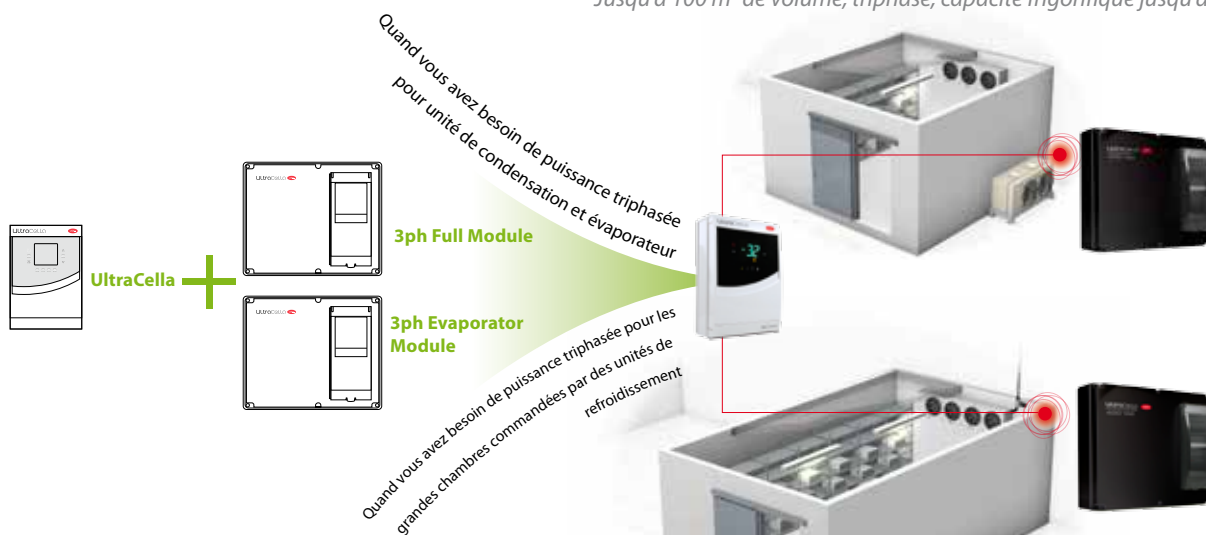

## Principales caractéristiques de l'UltraCella

Sorties						Entrées										
Relais					Analogique		Capteurs et sondes					Entrées numériques				
Compresseur	Résistances de dégivrage	Ventilateur d'évaporateur	Eclairage	AUX1	AUX2	Ventilateur d'évaporateur	B1	B2	B3	B4	B5	DI1	DI2	DI3		
 2 HP, 230 Vac	 2 HP, 230 Vac	 16 A, 230 Vac	 16 A, voltage free	8 A, voltage free		 0...10 V	NTC	NTC HT	PT1000	NTC	NTC HT	0...10 V	4...20 mA	0...5 Vrat	door switch	configurable

## Exemples de configurations possibles

Jusqu'à 15 m<sup>3</sup> de volume, monophasé, capacité frigorifique jusqu'à 2HP

Jusqu'à 20 m<sup>3</sup> de volume, monophasé, capacité frigorifique jusqu'à 3HP

Jusqu'à 100 m<sup>3</sup> de volume, triphasé, capacité frigorifique jusqu'à 7,5HP