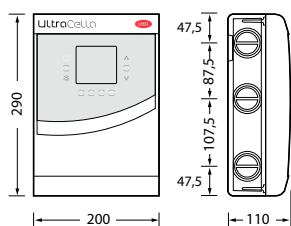

### Module Ultra 3ph évaporateur

- Évaporateur de 6 kW à 9 kW

## Dimensions (mm)

UltraCella

Module Ultra EVD et module Power