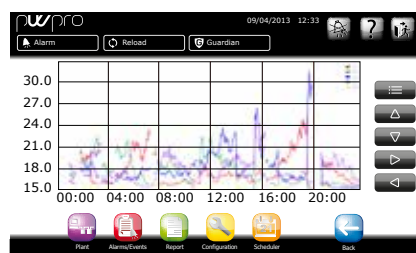

Controllo completo dell'impianto: commissioning, service, reports e energy savings

L'esperienza e la conoscenza di Carel nel settore HVAC/R permettono di sviluppare soluzioni sempre più innovative e tecnologicamente evolute per applicazioni di supervisione e monitoraggio.

Il **Commissioning** è una delle attività più critiche e dispendiose per l'avviamento di un sistema.

Avere a disposizione uno strumento che semplifichi e riduca il tempo di messa in esercizio di un impianto è fondamentale. PlantWatchPRO mediante la sua interfaccia grafica intuitiva e grazie ad alcune funzionalità dedicate quali la creazione linea multi-dispositivo ed il broadcast parametri rende veloce, semplice e allo stesso tempo sicuro la prima configurazione d'impianto.

PlantWatchPRO è la soluzione ideale per attività di **Service** accessibile direttamente in impianto tramite l'utilizzo del display 7 pollici o da remoto mediante il collegamento alla sua interfaccia Web. Il motore di gestione delle regole permette di notificare tramite canali quali, e-mail/SMS tutti gli allarmi d'impianto in funzione della loro priorità e della fascia oraria. Possibilità di programmare mediante lo Scheduler azioni a tempo quali accensione spegnimento luci o sbrinatori.

La possibilità di usufruire di grafici rende possibile l'analisi delle condizioni d'impianto al fine di individuare situazioni di mal funzionamento e di conseguenza intervenire per portare il sistema alle condizioni ottimali.