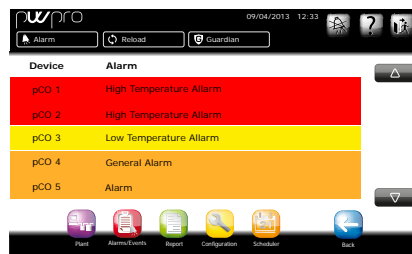

PlantWatchPRO は、**サービス・メンテナンス** に理想的なソリューションです。システムへのアクセスは装置の設置現場では7インチのディスプレイで装置とダイレクト接続により、または、ウェブインターフェースで遠隔アクセスします。ルール管理エンジンがシステム上の全てのアラーム通知を管理しますが、優先順位や設定時間帯に応じて電子メール、SMSといった異なるチャンネルで通知します。スケジューラを使ってライトの点灯/消灯や除霜実行のようなアクションをプログラムできます。

システムの作動状態を分析する目的でグラフやチャートを利用できるため、問題や故障の特定が簡単に行え、システムを最適作動状態に回復させるのに有効です。温度や電力消費量、重要なシステムパラメータのようなデータのログを取り **レポート** を作成できます。これはUSBにダウンロードしたり、自動的に電子メールで送信させることもできます。分析ツールをユーザーに提供するだけでなく、HACCP に準拠していることの証拠としても利用できます。

ライン設定

グラフ

ログインページ

タッチ式キーボード

アラームリスト

Device	Variable	Value
MPXPRO 1	Variable 1	2° C
	Variable 2	5° C
MPXPRO 2	Variable 1	-6° C
	Variable 2	4° C
MPXPRO 3	Variable 1	2° C

メインスクリーン

### サービス

全てのシステムパラメータへのアクセス。アクセスプロファイルに応じたパラメータ設定。グラフを利用した問題解決