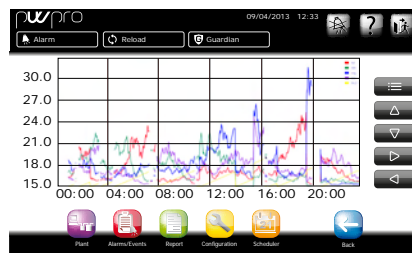

完全なシステム制御

試運転、サービス、レポートから省エネ管理まで

HVAC/R業界での経験とノウハウの蓄積をベースとしてCARELでは監視、モニタリング用途に革新的、かつ、先端技術を盛り込んだソリューション開発に成功しました。

試運転 は、システムを実働開始させる前の最も重要で、かつ、時間を要する作業の一つです。

この作業を単純化し、システムの試運転時間を短縮化するためのツールを準備することが基本です。直感で操作できるグラフィカルなインターフェースとマルチデバイスラインの構築やパラメータブロードキャストといった数種類の専用機能で PlantWatchPRO では、初期のシステムセットアップを迅速、簡単、安全に行えます。

PlantWatchPRO は、**サービス・メンテナンス** に理想的なソリューションです。システムへのアクセスは装置の設置現場では7インチのディスプレイで装置とダイレクト接続により、または、ウェブインターフェースで遠隔アクセスします。ルール管理エンジンがシステム上の全てのアラーム通知を管理しますが、優先順位や設定時間帯に応じて電子メール、SMSといった異なるチャンネルで通知します。スケジューラを使ってライトの点灯/消灯や除霜実行のようなアクションをプログラムできます。

システムの作動状態を分析する目的でグラフやチャートを利用できるため、問題や故障の特定が簡単に行え、システムを最適作動状態に回復させるのに有効です。温度や電力消費量、重要なシステムパラメータのようなデータのログを取り **レポート** を作成できます。これはUSBにダウンロードしたり、自動的に電子メールで送信させることもできます。分析ツールをユーザーに提供するだけでなく、HACCP に準拠していることの証拠としても利用できます。

グラフ

Device	Variable	Value
MPXPRO 1	Variable 1	2° C
	Variable 2	5° C
MPXPRO 2	Variable 1	-6° C
	Variable 2	4° C
MPXPRO 3	Variable 1	2° C

サービス

全てのシステムパラメータへのアクセス。アクセスプロファイルに応じたパラメータ設定。グラフを利用した問題解決

食品品質

アラーム管理とHACCP が要求する重要データのログ管理

省エネ

変動吸入圧力 - スムースライン。キャビネットの冷却要求に応じ、蒸発器を最大効率で利用する新しいアルゴリズム