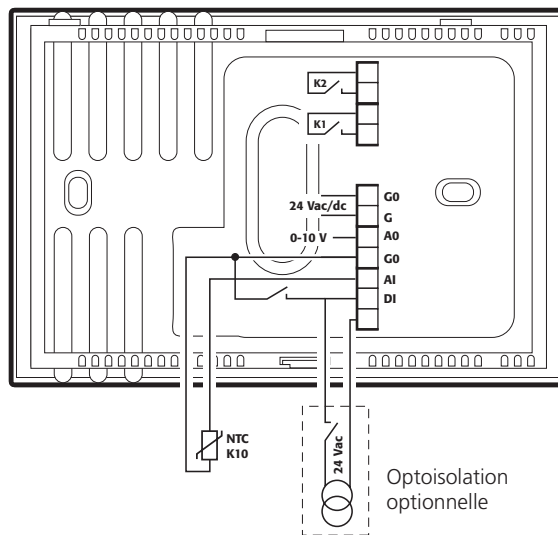

**Clima** est équipé d’un capteur de température ou température/humidité à bord, une entrée numérique multifonction jusqu’à 2 relais + 1 sortie proportionnelle 0...10 V qui lui permet jusqu’à 11 modes de contrôles différents, y compris le contrôle de zone pour des installations à plancher radiant.

## Dimensions