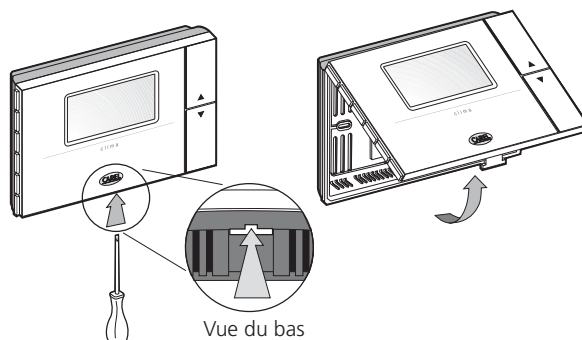

Montage

Headquarters

CAREL S.p.A.
Via dell'Industria, 11
35020 Brugine - Padova (Italy)
Tel. (+39) 0499 716611
Fax (+39) 0499 716600
carel@carel.com - www.carel.com

Subsidiaries

CAREL Australia Pty Ltd
www.carel.com.au
sales@carel.com.au

CAREL China Ltd.
www.carelhk.com
sales@carelhk.com

CAREL Deutschland GmbH
www.carel.de
info@carel.de

CAREL Export
www.carel.com
carelexport@carel.com

CAREL France Sas
www.carelfrence.fr
carelfrence@carelfrence.fr

CAREL Italia
www.carel.it
carelitalia@carel.com

CAREL Sud America Ltda.
www.carel.com.br
carelsudamerica@carel.com.br

CAREL U.K. Ltd.
www.careluk.co.uk
careluk@careluk.co.uk

CAREL USA L.L.C.
www.carelusa.com
sales@carelusa.com

Affiliated Companies:

CAREL Korea Co. Ltd.
www.carel.co.kr
info@carel.co.kr

CAREL (Thailand) Co. Ltd.
www.carel.co.th
info@carel.co.th

www.carel.com

All trademarks hereby referenced are the property of their respective owners. CAREL is a registered trademark of CAREL S.p.A. in Italy and/or other countries.

© CAREL S.p.A. 2006 tous droits réservés

CAREL se réserve la possibilité d'apporter toutes modifications ou tous changements à ses produits sans aucun préavis.