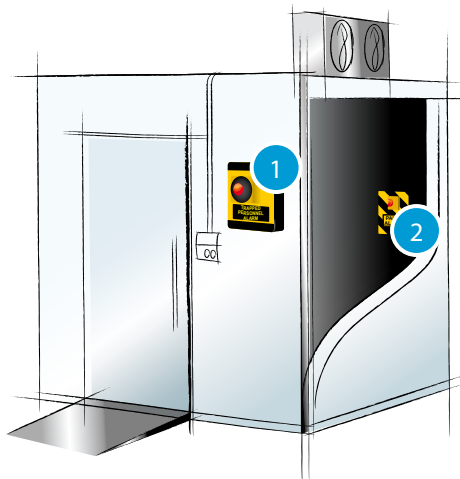

Systemdesign

Opbygning

1 Styling her en sirene, som afgiver et alarmsignal med lyd og lys. Den indbyggende elektroniske styreenhed har et relæ til forbindelse til eventuelle andre enheder, herunder: kuldeafbryder, tænding af lys i kølerummet eller aktivering af et samtaleanlæg. Der er desuden mulighed for stik til en anden alarmindgang og en række udgangssignaler (open collector), som fortæller om batteritilstand og strømforsyning. Backup-batteriet inden i enheden sikrer, at den også fungerer i tilfælde af strømafbrydelse og sikrer 10 timers drift.

2 Nødknop har en diode som altid er tændt, så man kan finde den. Den leveres med selvklebende polykarbonat og skabelon til boring af huller. Der kan tilsluttes op til maksimalt 4 knapper i en afstand af maks. 600 m fra enheden.

Tekniske specifikationer

Hovedforsyning	230 Vac 50/60 Hz
Betjening	med 230 Vac strømtilslutning: ubegrænset med fuldt opladet batteri: 10 timer
Batteri	12 Vdc
Levetid, batteri	10 timer
Visuelt signal	Blinkende rødt lys
Udsendt lyd	100 dB i 1 m
Nødknop inde i rummet	Rødt lys, 12 Vdc -25 til 40 °C IP65
Modulet udenfor rummet	-10 til 40 °C IP43
Potentialefri relæ	250 Vac 5A AC1 (kontakt sluttet ved aktiv)