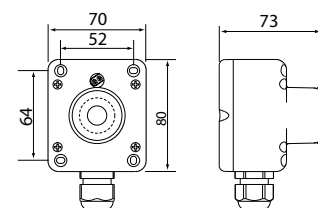

Dimensioner i mm

Styring

Nødknop

Koder tilgængelige

Sættet består af en kontrolenhed + nødkaldsknap. Følgende sprog er tilgængelige:

| Kode | sprog |
|------------|-------------|
| CM00005953 | Engelsk |
| CM00006056 | Fransk |
| CM00006079 | Italiensk |
| CM00006080 | Spansk |
| CM00006081 | Tysk |
| CM00006207 | Dansk |
| CM00006236 | Australsk |
| CM00006237 | Portugisisk |
| CM00006433 | Svensk |
| CM00006551 | Polsk |