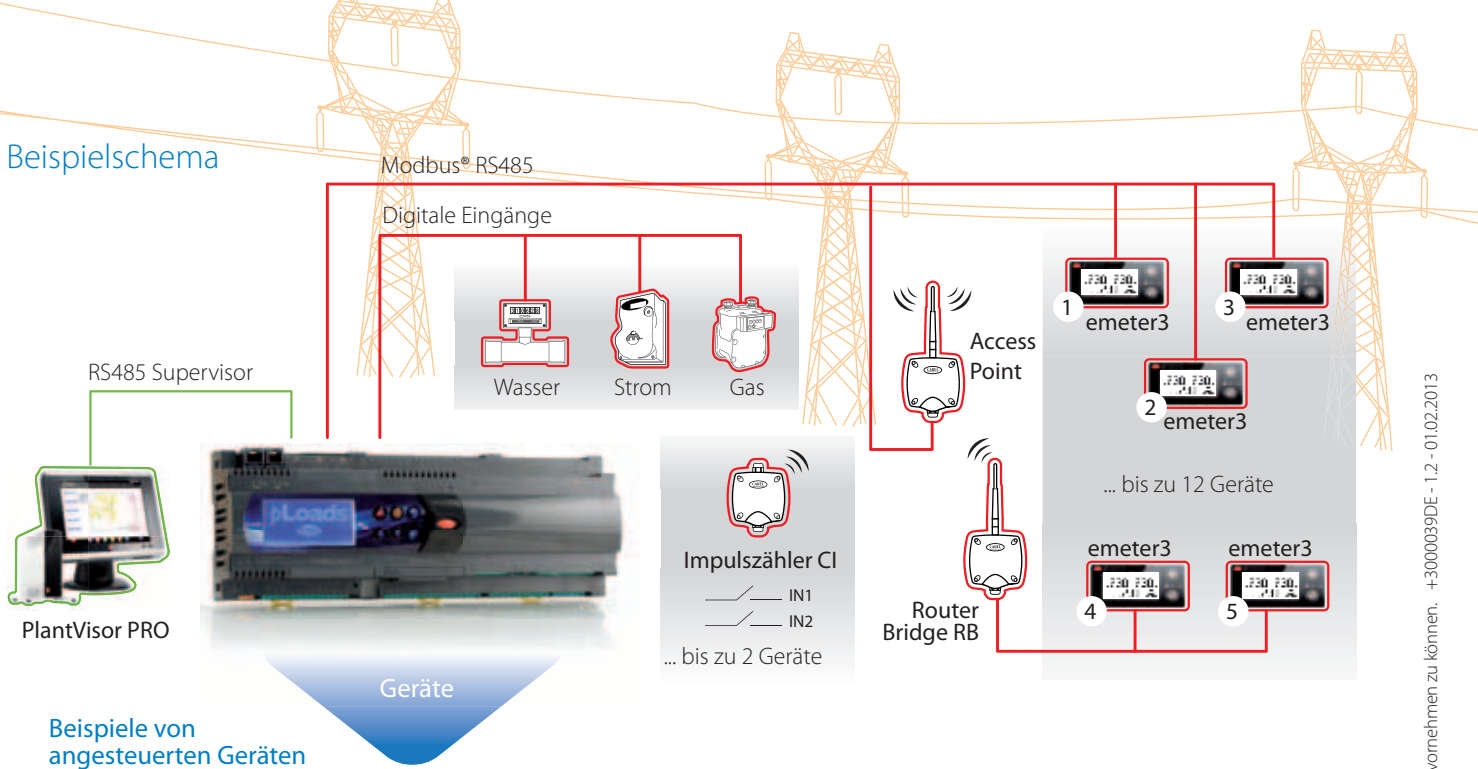

Lastabwurf

pLoads sieht die Lastabwurf gemäß benutzerseitig einstellbaren Schwellen vor:

- Verbrauchsschwellen (kWh);
- Leistungsschwellen (kW);
- Scheinleistungsschwellen (kVA).

Energiezähler-Verteilerblock

Die Steuerung pLoads verwaltet bis zu 12 Energiezähler in einem Modbus-Netzwerk und Strom-/Wasser-/Gaszähler.

*Einige der kompatiblen Zählertypen sind:
CAREL emeter3, Gavazzi CPT-DIN,
Gavazzi WM14-DIN, Ducati Energia Smart più,
IME Nemo 96HD, IME Nemo D4,
Electrex FEMTO D4, Socomec.

CAREL emeter3:

- Dreiphasiger Energiezähler
- Abnehmbares Display
- Hutschienen- oder Einbaumontage
- Größe:
4 Module

Beispielschema

Beispiele von angesteuerten Geräten

Produktcodes

| Größe | Code | Beschreibung |
|-------|---------------|--|
| | PLO550X30U000 | pLoads compact, Built-in-Display, geeignet für die Ansteuerung von maximal 4 elektrischen Lasten |
| | PLO550L30UB00 | pLoads large, Built-in-Display, geeignet für die Ansteuerung von maximal 12 elektrischen Lasten |
| Größe | Code | Beschreibung |
| | MT300W1100 | Energy Meter 3PH ohne Benutzeroberfläche, Verbindung mit Stromwandleranschluss |
| | MTOPZD0000 | Benutzeroberfläche Emeter3 |

Kosteneinsparung

Planung der angeschlossenen Lasten und Lastabwurf nach Verbrauchs- oder Leistungsschwellen.

Integration

Kompatibel mit den meisten am Markt erhältlichen Zählern.

Benutzerfreundlichkeit

Einfach zu konfigurieren über das integrierte intuitive Grafikdisplay.