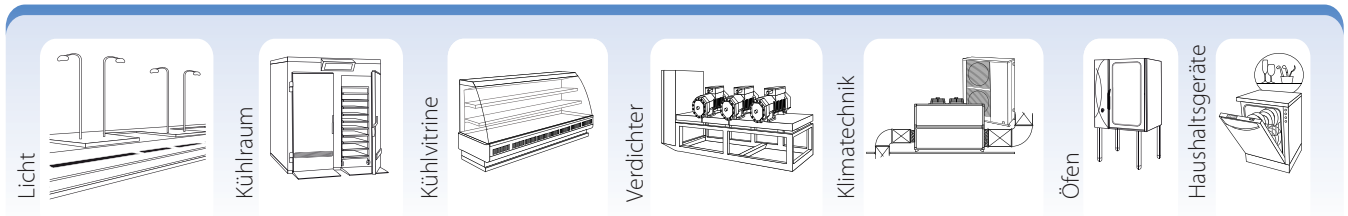

CAREL emeter3:

- Dreiphasiger Energiezähler
- Abnehmbares Display
- Hutschienen- oder Einbaumontage
- Größe:
4 Module

Beispielschema

Beispiele von angesteuerten Geräten

Produktcodes

| Größe | Code | Beschreibung |
|-------|---------------|--|
| | PLO550X30U000 | pLoads compact, Built-in-Display, geeignet für die Ansteuerung von maximal 4 elektrischen Lasten |
| | PLO550L30UB00 | pLoads large, Built-in-Display, geeignet für die Ansteuerung von maximal 12 elektrischen Lasten |
| Größe | Code | Beschreibung |
| | MT300W1100 | Energy Meter 3PH ohne Benutzeroberfläche, Verbindung mit Stromwandleranschluss |
| | MTOPZD0000 | Benutzeroberfläche Emeter3 |

Kosteneinsparung

Planung der angeschlossenen Lasten und Lastabwurf nach Verbrauchs- oder Leistungsschwellen.

Integration

Kompatibel mit den meisten am Markt erhältlichen Zählern.

Benutzerfreundlichkeit

Einfach zu konfigurieren über das integrierte intuitive Grafikdisplay.