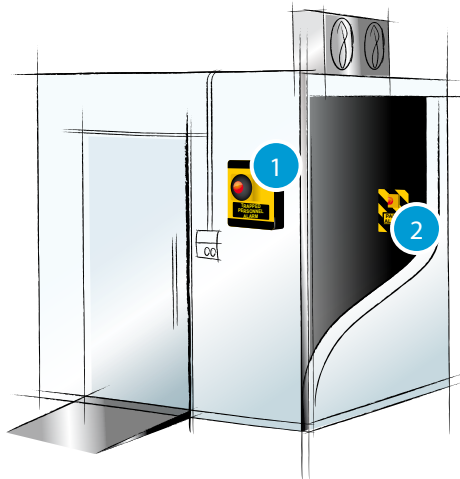

Composição do sistema

Exemplo de aplicação

1 **Centralina** está equipada com uma sirene para a sinalização de alarme acústico e visual. A placa eletrônica no interior põe à disposição um relé para a conexão de eventuais dispositivos tais como: bloqueio do frio, o acendimento da luz na câmara, ou a ativação de um combinador telefônico. Estão disponíveis também: a possibilidade de ligar uma segunda entrada de alarme e uma série de sinais de saída (open collector) relativos ao estado de bateria e alimentação. A bateria tampão presente no interior da centralina assegura a intervenção em caso de black-out e tem uma autonomia de 10 horas.

2 **Botão de emergência** com LED de identificação sempre ativo, fornecido com policarbonato adesivo de sinalização completo com molde de furação. Podem ser ligados um máximo de 4 botões à distância máxima de 600 m da centralina.

Características técnicas

Alimentação principal	230 Vac 50/60 Hz
Autonomia de funcionamento	com alimentação 230 Vac presente: ilimitado com bateria carregada: 10 h
Bateria	12 Vdc
Autonomia da bateria	10 h
Sinalização visual	LED intermitente vermelho
Características acústicas	100 dB a 1 m
Botão de emergência interno da câmara	Iluminação LED vermelho 12 Vdc -25...40 °C IP65
Módulo externo da câmara	-10...40 °C IP43
Relé auxiliar	250 Vac 5 A AC1 (contato fechado com alarme presente)