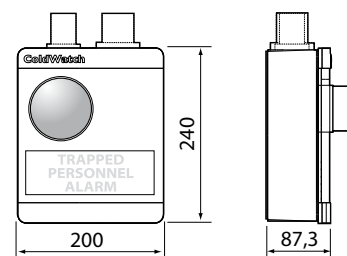

Dimensões em (mm)

Centralina