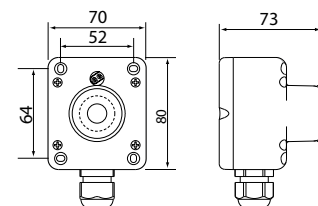

Dimensões em (mm)

Centralina

Botão de emergência

Códigos disponíveis

O kit é constituído pela unidade de controlo + o botão de emergência, as línguas disponíveis são:

Código	língua
CM00005953	inglês
CM00006056	francês
CM00006079	Italiano
CM00006080	espanhol
CM00006081	alemão
CM00006207	dinamarquês
CM00006236	australiano
CM00006237	português
CM00006433	sueco
CM00006551	polaco