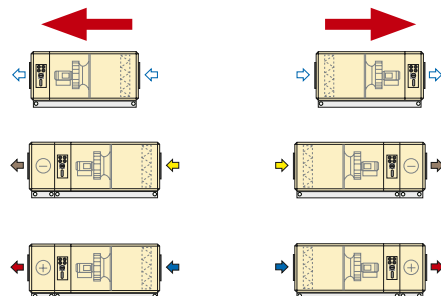

GOLD SD 04-12	L		L1		W mm	H mm	Ø mm	Min.		≤ SFP_v 1.0/200 Pa		Max.		⚡
	mm	kg	mm	kg				m³/s	m³/h	m³/s	m³/h	m³/s	m³/h	
04	-	-	1099	119	825	490	Ø 315	0.08	290	0.59	2120	0.60	2160	1x230V, 10A
05	-	-	1099	119	825	490	Ø 315	0.08	290	0.72	2590	0.80	2880	1x230V, 10A
05-2	-	-	1099	119	825	490	Ø 315	0.08	290	0.72	2590	0.80	2880	1x230V, 10A
08	-	-	1174	137	995	575	Ø 400	0.20	720	1.11	4000	1.20	4320	1x230V, 10A
08-2	-	-	1174	137	995	575	Ø 400	0.20	720	1.11	4000	1.20	4320	3x400V, 10A
										≤ SFP_v 2.0/00 Pa				
12	1961	306	1404	187	1199	748	Ø 500	0.20	720	1.20	4320	1.80	6480	3x400V, 10A
12-2	1961	306	1404	187	1199	748	Ø 500	0.20	720	1.20	4320	1.80	6480	3x400V, 10A