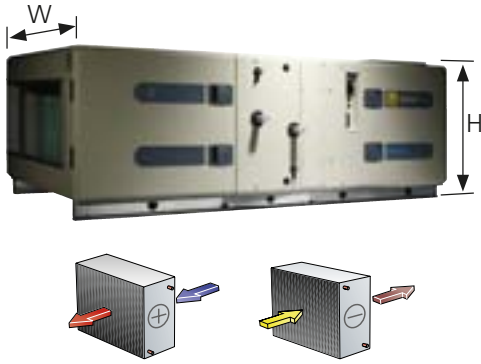

GOLD PX 04-08

GOLD PX 12-30

GOLD CX 35-120

GOLD SD 04-12	L		L1		W mm	H mm	Ø mm	Min.		≤ SFP _v 1.0/200 Pa		Max.		⚡
	mm	kg	mm	kg				m³/s	m³/h	m³/s	m³/h	m³/s	m³/h	
04	-	-	1099	119	825	490	Ø 315	0.08	290	0.59	2120	0.60	2160	1x230V, 10A
05	-	-	1099	119	825	490	Ø 315	0.08	290	0.72	2590	0.80	2880	1x230V, 10A
05-2	-	-	1099	119	825	490	Ø 315	0.08	290	0.72	2590	0.80	2880	1x230V, 10A
08	-	-	1174	137	995	575	Ø 400	0.20	720	1.11	4000	1.20	4320	1x230V, 10A
08-2	-	-	1174	137	995	575	Ø 400	0.20	720	1.11	4000	1.20	4320	3x400V, 10A
										≤ SFP _v 2.0/00 Pa				
12	1961	306	1404	187	1199	748	Ø 500	0.20	720	1.20	4320	1.80	6480	3x400V, 10A
12-2	1961	306	1404	187	1199	748	Ø 500	0.20	720	1.20	4320	1.80	6480	3x400V, 10A