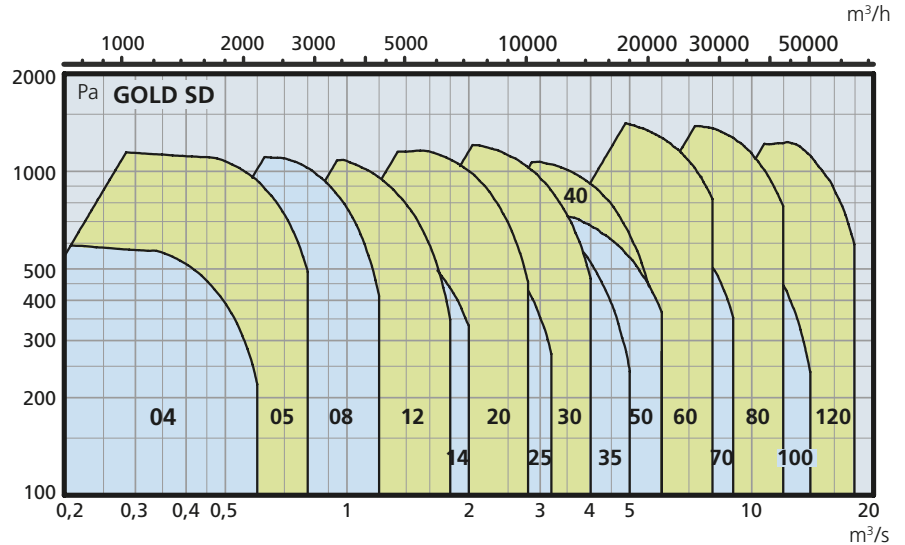

GOLD PX 04-08

GOLD PX 12-30

GOLD CX 35-120

GOLD SD 04-12	L		L1		W mm	H mm	Ø mm	Min.		≤ SFP _v 1.0/200 Pa		Max.		⚡
	mm	kg	mm	kg				m³/s	m³/h	m³/s	m³/h	m³/s	m³/h	
04	-	-	1099	119	825	490	Ø 315	0.08	290	0.59	2120	0.60	2160	1x230V, 10A
05	-	-	1099	119	825	490	Ø 315	0.08	290	0.72	2590	0.80	2880	1x230V, 10A
05-2	-	-	1099	119	825	490	Ø 315	0.08	290	0.72	2590	0.80	2880	1x230V, 10A
08	-	-	1174	137	995	575	Ø 400	0.20	720	1.11	4000	1.20	4320	1x230V, 10A
08-2	-	-	1174	137	995	575	Ø 400	0.20	720	1.11	4000	1.20	4320	3x400V, 10A
										≤ SFP _v 2.0/00 Pa				
12	1961	306	1404	187	1199	748	Ø 500	0.20	720	1.20	4320	1.80	6480	3x400V, 10A
12-2	1961	306	1404	187	1199	748	Ø 500	0.20	720	1.20	4320	1.80	6480	3x400V, 10A

GOLD SD 04-08

GOLD SD 12

GOLD SD 14-120

GOLD™ LP

GOLD LP	L mm	W mm	H mm	kg	mm	Min.		≤ SFP _v 2.0/200 Pa		Max.		⚡
						m³/s	m³/h	m³/s	m³/h	m³/s	m³/h	
05	2171	560	1171	247	400x454	0.08	290	0.41	1470	0.53	1900	1x230V, 10A
08	2730	635	1329	301	475x533	0.08	290	0.62	2230	0.74	2600	1x230V, 10A