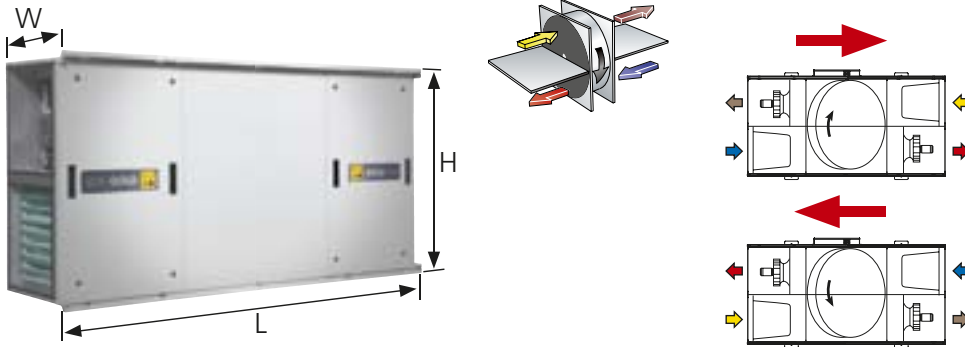

GOLD SD 04-08

GOLD SD 12

GOLD SD 14-120

GOLD™ LP

GOLD LP	L mm	W mm	H mm	kg	mm	Min.		≤ SFP _v 2.0/200 Pa		Max.		⚡
						m³/s	m³/h	m³/s	m³/h	m³/s	m³/h	
05	2171	560	1171	247	400x454	0.08	290	0.41	1470	0.53	1900	1x230V, 10A
08	2730	635	1329	301	475x533	0.08	290	0.62	2230	0.74	2600	1x230V, 10A