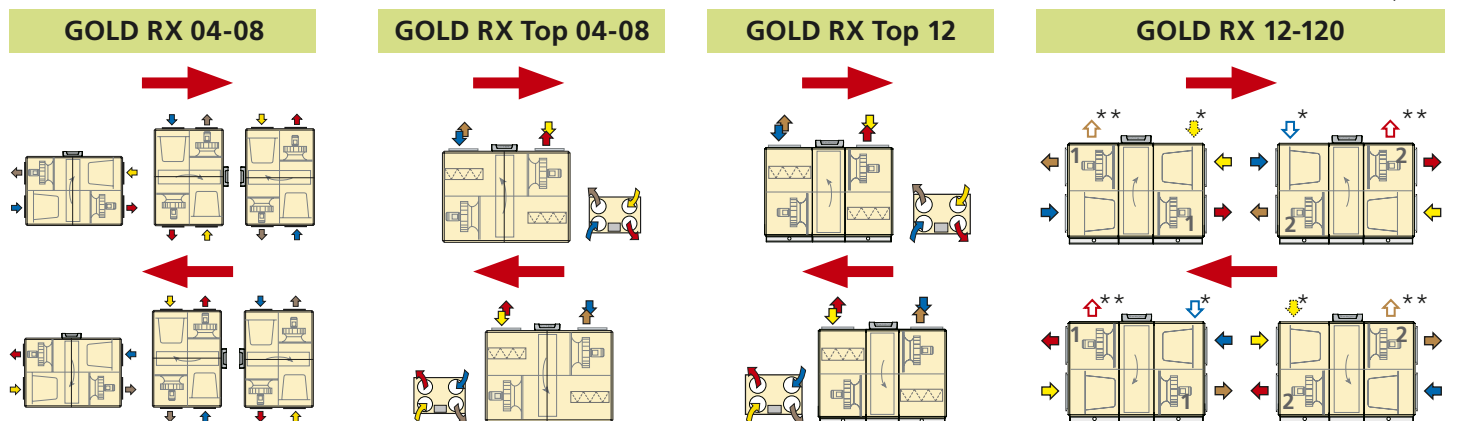

¹ Alt. 3x400V, 10A