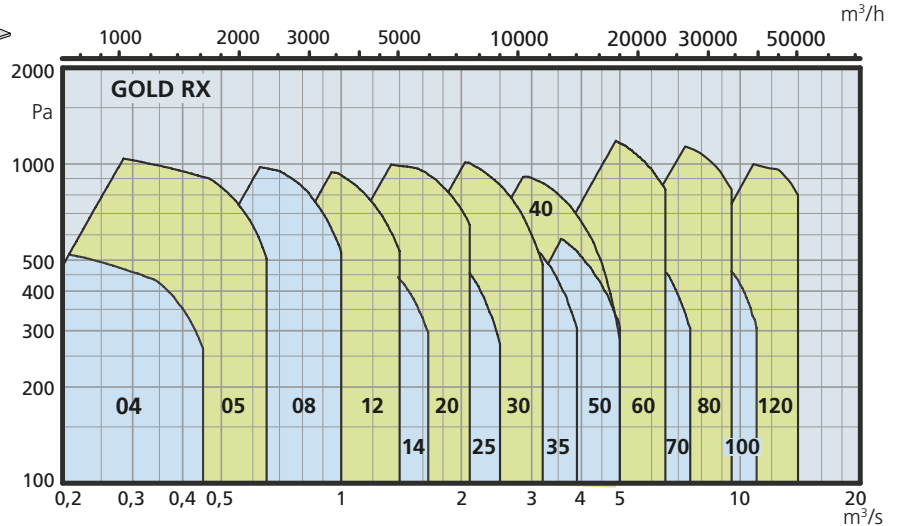

GOLD™ & COMPACT™ Quickguide

GOLD RX	L		L1		W mm	H mm	Ø mm	Min.		≤ SFP _v 2.0/200 Pa		Max.		⚡
	mm	kg	mm	kg				m³/s	m³/h	m³/s	m³/h	m³/s	m³/h	
04	1500	243	-	-	825	1020	Ø 315	0.08	290	0.42	1510	0.45	1620	1x230V, 10A ¹
04 Top	1500	247	-	-	825	1020	Ø 315	0.08	290	0.40	1440	0.45	1620	1x230V, 10A ¹
05	1500	243	-	-	825	1020	Ø 315	0.08	290	0.42	1510	0.65	2340	1x230V, 10A ¹
05-2	1500	243	-	-	825	1020	Ø 315	0.08	290	0.42	1510	0.65	2340	1x230V, 16A ¹
05 Top	1500	247	-	-	825	1020	Ø 315	0.08	290	0.40	1440	0.65	2340	1x230V, 10A ¹
08	1600	309	-	-	995	1185	Ø 400	0.20	720	0.78	2800	1.00	3600	1x230V, 16A ¹
08-2	1600	309	-	-	995	1185	Ø 400	0.20	720	0.78	2800	1.00	3600	3x400V, 10A
08 Top	1600	310	-	-	995	1185	Ø 400	0.20	720	0.72	2590	1.00	3600	1x230V, 16A ¹
12	1860	518	655	178	1199	1495	Ø 500	0.20	720	1.19	4280	1.40	5040	3x400V, 10A
12-2	1860	518	655	178	1199	1495	Ø 500	0.20	720	1.15	4140	1.40	5040	3x400V, 10A
12 Top	1860	504	655	171	1199	1495	Ø 500	0.20	720	1.05	3780	1.40	5040	3x400V, 10A
14	2080	625	765	227	1400	1595	1000x400	0.30	1080	1.65	5940	1.65	5940	3x400V, 10A
20	2080	625	765	227	1400	1595	1000x400	0.30	1080	1.80	6480	2.10	7560	3x400V, 10A
20-2	2080	625	765	227	1400	1595	1000x400	0.30	1080	1.80	6480	2.10	7560	3x400V, 16A
25	2220	786	835	285	1600	1795	1200x500	0.50	1800	2.42	8710	2.50	9000	3x400V, 16A
30	2220	786	835	285	1600	1795	1200x500	0.50	1800	2.42	8710	3.20	11520	3x400V, 20A
30-2	2220	786	835	285	1600	1795	1200x500	0.50	1800	2.42	8710	3.20	11520	3x400V, 20A
35	2446	1120	948	404	1990	2185	1400x600	0.75	2700	3.70	13320	3.90	14040	3x400V, 16A
40	2446	1120	948	404	1990	2185	1400x600	0.75	2700	3.82	13750	5.00	18000	3x400V, 25A
50	2670	1498	1050	542	2318	2353	1600x800	1.00	3600	5.00	18000	5.00	18000	3x400V, 25A
60	2670	1498	1050	542	2318	2353	1600x800	1.00	3600	5.05	18180	6.50	23400	3x400V, 32A
60-2	2670	1498	1050	542	2318	2353	1600x800	1.00	3600	5.05	18180	6.50	23400	3x400V, 50A
70	3120	2311	1275	866	2637	2740	1800x1000	1.50	5400	7.00	25200	7.50	27000	3x400V, 32A
80	3120	2311	1275	866	2637	2740	1800x1000	1.50	5400	7.00	25200	9.50	34200	3x400V, 50A
80-2	3120	2311	1275	866	2637	2740	1800x1000	1.50	5400	7.00	25200	9.50	34200	3x400V, 80A
100	3322	3982	1126	875+529	3340	3440	2400x1200	2.50	9000	10.4	37440	11.0	39600	3x400V, 50A
120	3322	3982	1126	875+529	3340	3440	2400x1200	2.50	9000	10.4	37440	14.0	50400	3x400V, 80A
120-2	3322	3982	1126	875+529	3340	3440	2400x1200	2.50	9000	10.4	37440	14.0	50400	3x400V, 125A