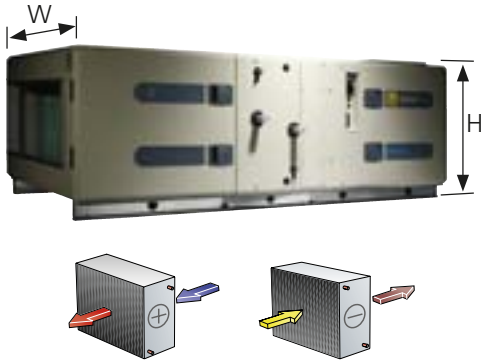

GOLD PX 04-08

GOLD PX 12-30

GOLD CX 35-120

GOLD SD 04-12	L		L1		W mm	H mm	∅ mm	Min.		≤ SFP _v 1.0/200 Pa		Max.		⚡
	mm	kg	mm	kg				m³/s	m³/h	m³/s	m³/h	m³/s	m³/h	
04	-	-	1099	119	825	490	∅ 315	0.08	290	0.59	2120	0.60	2160	1x230V, 10A
05	-	-	1099	119	825	490	∅ 315	0.08	290	0.72	2590	0.80	2880	1x230V, 10A
05-2	-	-	1099	119	825	490	∅ 315	0.08	290	0.72	2590	0.80	2880	1x230V, 10A
08	-	-	1174	137	995	575	∅ 400	0.20	720	1.11	4000	1.20	4320	1x230V, 10A
08-2	-	-	1174	137	995	575	∅ 400	0.20	720	1.11	4000	1.20	4320	3x400V, 10A
										≤ SFP _v 2.0/00 Pa				
12	1961	306	1404	187	1199	748	∅ 500	0.20	720	1.20	4320	1.80	6480	3x400V, 10A
12-2	1961	306	1404	187	1199	748	∅ 500	0.20	720	1.20	4320	1.80	6480	3x400V, 10A