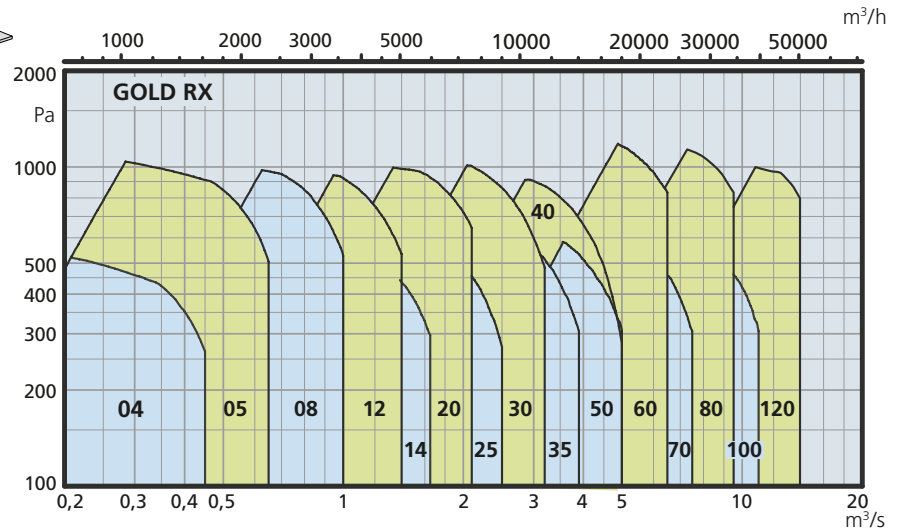

GOLD™ & COMPACT™ Quickguide

GOLD RX	L		L1		W mm	H mm	Ø mm	Min.		≤ SFP _v 2.0/200 Pa		Max.		⚡
	mm	kg	mm	kg				m³/s	m³/h	m³/s	m³/h	m³/s	m³/h	
04	1500	243	-	-	825	1020	Ø 315	0.08	290	0.42	1510	0.45	1620	1x230V, 10A ¹
04 Top	1500	247	-	-	825	1020	Ø 315	0.08	290	0.40	1440	0.45	1620	1x230V, 10A ¹
05	1500	243	-	-	825	1020	Ø 315	0.08	290	0.42	1510	0.65	2340	1x230V, 10A ¹
05-2	1500	243	-	-	825	1020	Ø 315	0.08	290	0.42	1510	0.65	2340	1x230V, 16A ¹
05 Top	1500	247	-	-	825	1020	Ø 315	0.08	290	0.40	1440	0.65	2340	1x230V, 10A ¹
08	1600	309	-	-	995	1185	Ø 400	0.20	720	0.78	2800	1.00	3600	1x230V, 16A ¹
08-2	1600	309	-	-	995	1185	Ø 400	0.20	720	0.78	2800	1.00	3600	3x400V, 10A
08 Top	1600	310	-	-	995	1185	Ø 400	0.20	720	0.72	2590	1.00	3600	1x230V, 16A ¹
12	1860	518	655	178	1199	1495	Ø 500	0.20	720	1.19	4280	1.40	5040	3x400V, 10A
12-2	1860	518	655	178	1199	1495	Ø 500	0.20	720	1.15	4140	1.40	5040	3x400V, 10A
12 Top	1860	504	655	171	1199	1495	Ø 500	0.20	720	1.05	3780	1.40	5040	3x400V, 10A
14	2080	625	765	227	1400	1595	1000x400	0.30	1080	1.65	5940	1.65	5940	3x400V, 10A
20	2080	625	765	227	1400	1595	1000x400	0.30	1080	1.80	6480	2.10	7560	3x400V, 10A
20-2	2080	625	765	227	1400	1595	1000x400	0.30	1080	1.80	6480	2.10	7560	3x400V, 16A
25	2220	786	835	285	1600	1795	1200x500	0.50	1800	2.42	8710	2.50	9000	3x400V, 16A
30	2220	786	835	285	1600	1795	1200x500	0.50	1800	2.42	8710	3.20	11520	3x400V, 20A
30-2	2220	786	835	285	1600	1795	1200x500	0.50	1800	2.42	8710	3.20	11520	3x400V, 20A
35	2446	1120	948	404	1990	2185	1400x600	0.75	2700	3.70	13320	3.90	14040	3x400V, 16A
40	2446	1120	948	404	1990	2185	1400x600	0.75	2700	3.82	13750	5.00	18000	3x400V, 25A
50	2670	1498	1050	542	2318	2353	1600x800	1.00	3600	5.00	18000	5.00	18000	3x400V, 25A
60	2670	1498	1050	542	2318	2353	1600x800	1.00	3600	5.05	18180	6.50	23400	3x400V, 32A
60-2	2670	1498	1050	542	2318	2353	1600x800	1.00	3600	5.05	18180	6.50	23400	3x400V, 50A
70	3120	2311	1275	866	2637	2740	1800x1000	1.50	5400	7.00	25200	7.50	27000	3x400V, 32A
80	3120	2311	1275	866	2637	2740	1800x1000	1.50	5400	7.00	25200	9.50	34200	3x400V, 50A
80-2	3120	2311	1275	866	2637	2740	1800x1000	1.50	5400	7.00	25200	9.50	34200	3x400V, 80A
100	3322	3982	1126	875+529	3340	3440	2400x1200	2.50	9000	10.4	37440	11.0	39600	3x400V, 50A
120	3322	3982	1126	875+529	3340	3440	2400x1200	2.50	9000	10.4	37440	14.0	50400	3x400V, 80A
120-2	3322	3982	1126	875+529	3340	3440	2400x1200	2.50	9000	10.4	37440	14.0	50400	3x400V, 125A