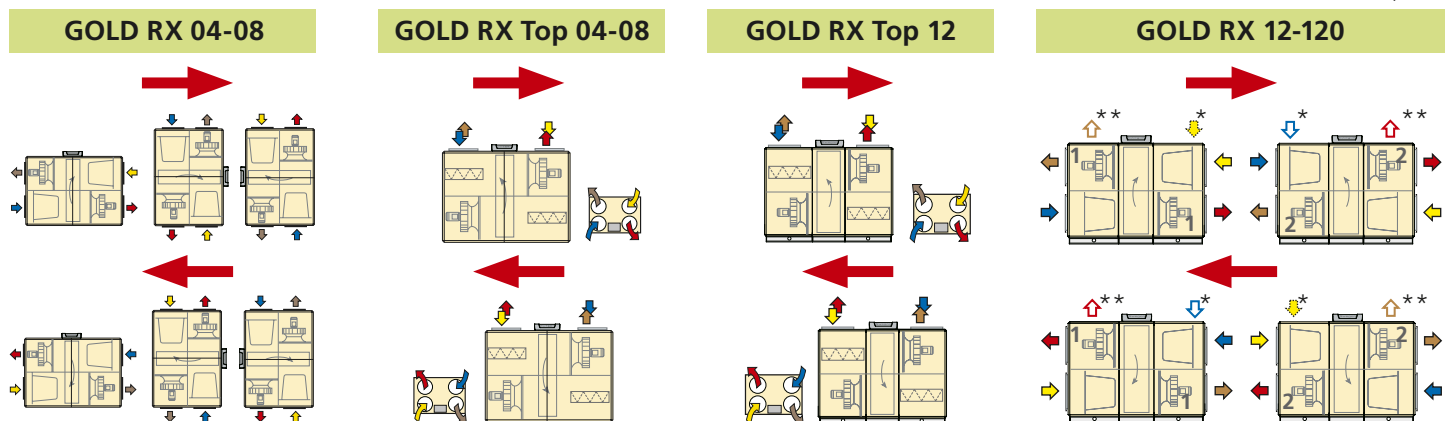

¹ Alt. 3x400V, 10A