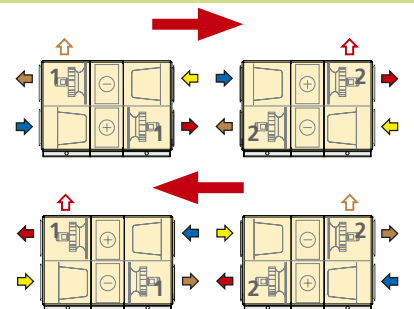

GOLD CX 35-120