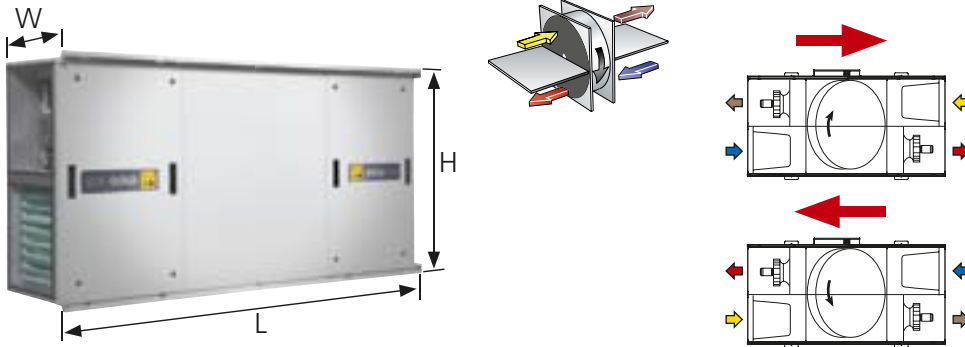

GOLD SD 04-08

GOLD SD 12

GOLD SD 14-120

GOLD™ LP

GOLD LP	L mm	W mm	H mm	kg	mm	Min.		≤ SFP _v 2.0/200 Pa		Max.		⚡
						m ³ /s	m ³ /h	m ³ /s	m ³ /h	m ³ /s	m ³ /h	
05	2171	560	1171	247	400x454	0.08	290	0.41	1470	0.53	1900	1x230V, 10A
08	2730	635	1329	301	475x533	0.08	290	0.62	2230	0.74	2600	1x230V, 10A