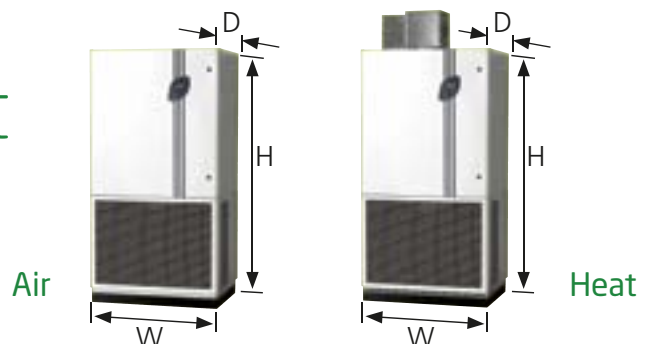

COMPACT™ Air&Heat

COMPACT	W mm	H mm	D mm	kg	mm	Min.		Max. / SFP_v / Pa		⚡
						l/s	m³/h	l/s	m³/h	
Air 02	1102	2114	792	331	∅ 250	80	290	230/1.1/20	830/1.1/20	1x230V, 10A
Air 03	1102	2114	792	331	∅ 250	80	290	330/1.8/20	1200/1.8/20	1x230V, 10A
Heat 02	1102	2114	792	345	∅ 250	80	290	230/1.3/20	830/1.3/20	3x400V, 16A
Heat 03	1102	2114	792	345	∅ 250	80	290	305/2.0/20	1100/2.0/20	3x400V, 16A