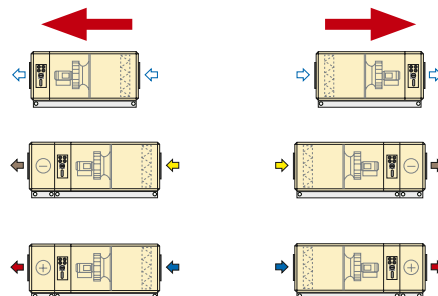

GOLD SD 04-12	L		L1		W mm	H mm	∅ mm	Min.		≤ SFP_v 1.0/200 Pa		Max.		⚡
	mm	kg	mm	kg				m³/s	m³/h	m³/s	m³/h	m³/s	m³/h	
04	-	-	1099	119	825	490	∅ 315	0.08	290	0.59	2120	0.60	2160	1x230V, 10A
05	-	-	1099	119	825	490	∅ 315	0.08	290	0.72	2590	0.80	2880	1x230V, 10A
05-2	-	-	1099	119	825	490	∅ 315	0.08	290	0.72	2590	0.80	2880	1x230V, 10A
08	-	-	1174	137	995	575	∅ 400	0.20	720	1.11	4000	1.20	4320	1x230V, 10A
08-2	-	-	1174	137	995	575	∅ 400	0.20	720	1.11	4000	1.20	4320	3x400V, 10A
										≤ SFP_v 2.0/00 Pa				
12	1961	306	1404	187	1199	748	∅ 500	0.20	720	1.20	4320	1.80	6480	3x400V, 10A
12-2	1961	306	1404	187	1199	748	∅ 500	0.20	720	1.20	4320	1.80	6480	3x400V, 10A