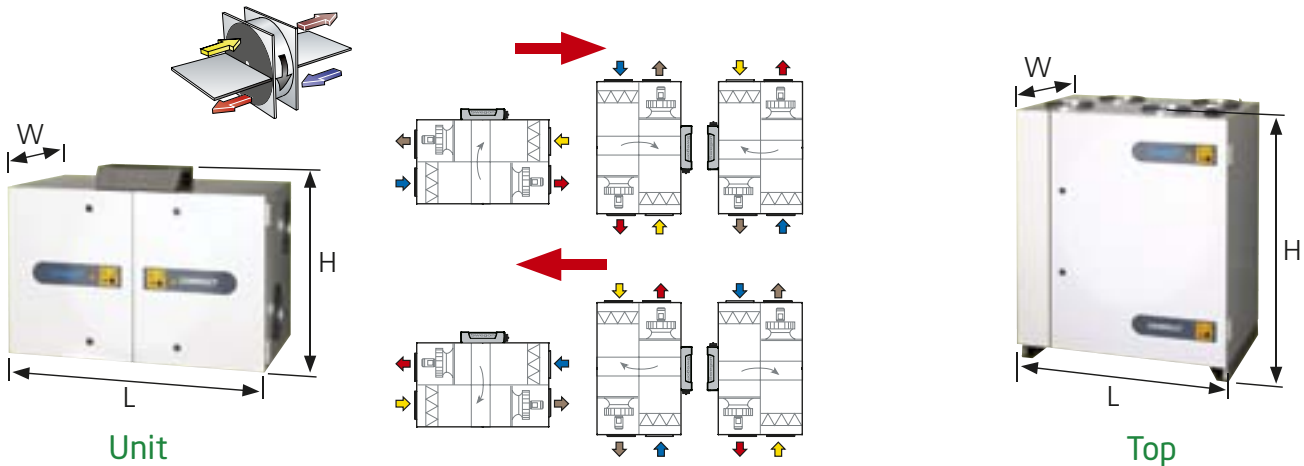

COMPACT™ Unit&Top

COMPACT	L mm	W mm	H mm	kg	mm	Min.		≤ SFP_v 2.0/200 Pa		Max.		⚡
						l/s	m³/h	l/s	m³/h	l/s	m³/h	
Unit 02	1246	792	782	160	∅ 250	80	290	200	720	230	830	1x230V, 10A
Unit 03	1246	792	782	160	∅ 250	80	290	250	900	360	1300	1x230V, 10A
Top 02	1107	788	1318	200	∅ 250	80	290	200	720	230	830	1x230V, 10A
Top 03	1107	788	1318	200	∅ 250	80	290	230	830	360	1300	1x230V, 10A