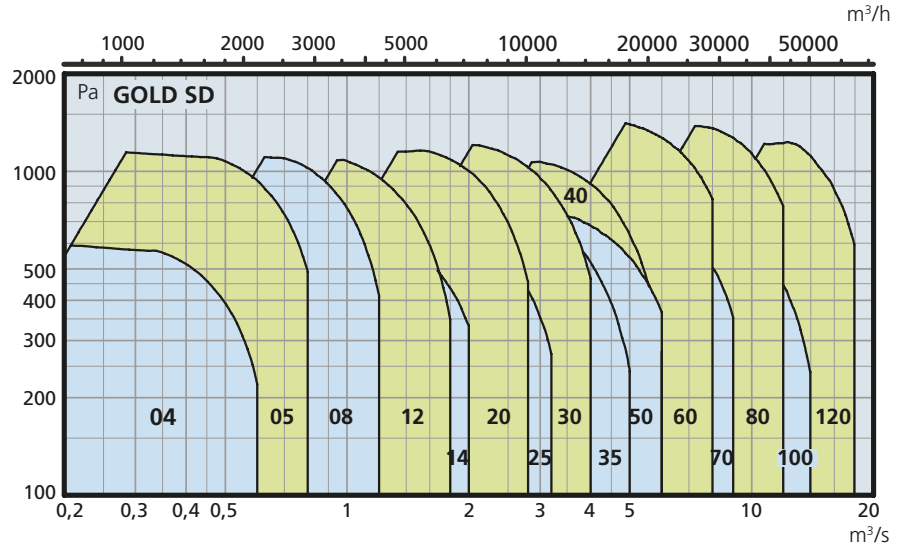

GOLD PX 04-08

GOLD PX 12-30

GOLD CX 35-120

GOLD SD 04-12	L		L1		W mm	H mm	∅ mm	Min.		≤ SFP _v 1.0/200 Pa		Max.		⚡
	mm	kg	mm	kg				m³/s	m³/h	m³/s	m³/h	m³/s	m³/h	
04	-	-	1099	119	825	490	∅ 315	0.08	290	0.59	2120	0.60	2160	1x230V, 10A
05	-	-	1099	119	825	490	∅ 315	0.08	290	0.72	2590	0.80	2880	1x230V, 10A
05-2	-	-	1099	119	825	490	∅ 315	0.08	290	0.72	2590	0.80	2880	1x230V, 10A
08	-	-	1174	137	995	575	∅ 400	0.20	720	1.11	4000	1.20	4320	1x230V, 10A
08-2	-	-	1174	137	995	575	∅ 400	0.20	720	1.11	4000	1.20	4320	3x400V, 10A
										≤ SFP _v 2.0/00 Pa				
12	1961	306	1404	187	1199	748	∅ 500	0.20	720	1.20	4320	1.80	6480	3x400V, 10A
12-2	1961	306	1404	187	1199	748	∅ 500	0.20	720	1.20	4320	1.80	6480	3x400V, 10A

GOLD SD 04-08

GOLD SD 12

GOLD SD 14-120

GOLD™ LP

GOLD LP	L mm	W mm	H mm	kg	mm	Min.		≤ SFP _v 2.0/200 Pa		Max.		⚡
						m ³ /s	m ³ /h	m ³ /s	m ³ /h	m ³ /s	m ³ /h	
05	2171	560	1171	247	400x454	0.08	290	0.41	1470	0.53	1900	1x230V, 10A
08	2730	635	1329	301	475x533	0.08	290	0.62	2230	0.74	2600	1x230V, 10A