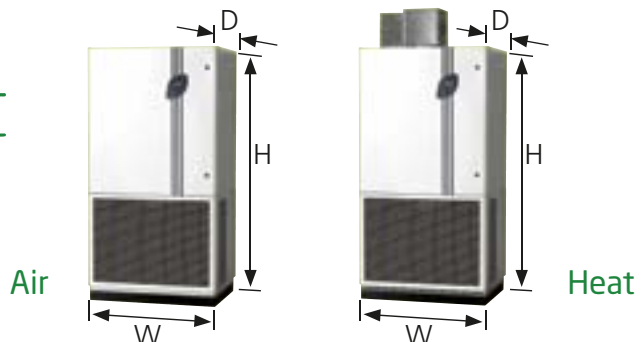

COMPACT™ Air&Heat

COMPACT	W mm	H mm	D mm	kg	mm	Min.		Max./ SFP_v/Pa		⚡
						m³/s	m³/h	m³/s	m³/h	
Air 02	1102	2114	792	331	∅ 250	0,08	290	0,23/1.1/20	830/1.1/20	1x230V, 10A
Air 03	1102	2114	792	331	∅ 250	0,08	290	0,33/1.8/20	1200/1.8/20	1x230V, 10A
Heat 02	1102	2114	792	345	∅ 250	0,08	290	0,23/1.3/20	830/1.3/20	3x400V, 16A
Heat 03	1102	2114	792	345	∅ 250	0,08	290	0,30/2.0/20	1100/2.0/20	3x400V, 16A