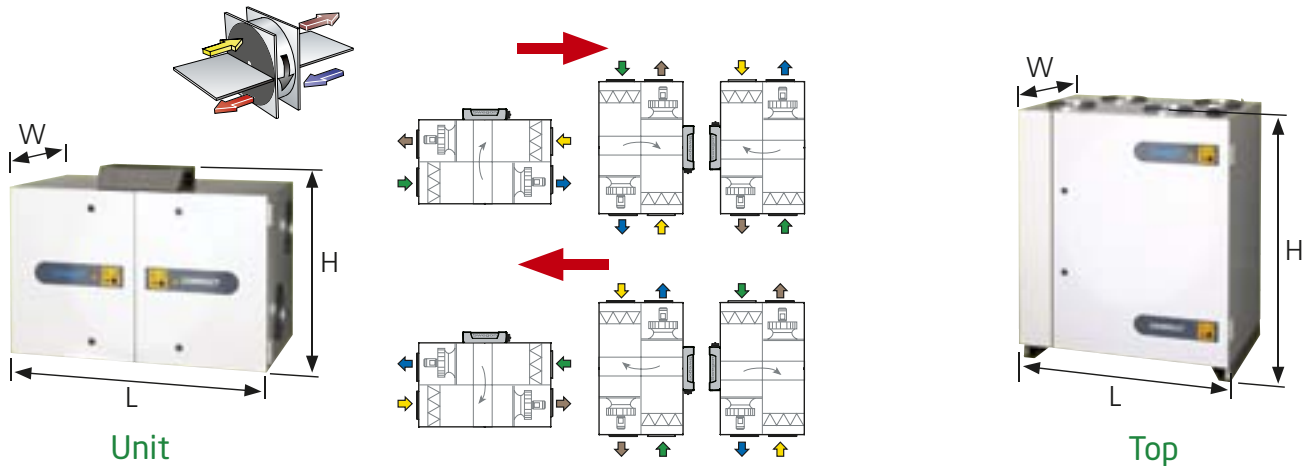

COMPACT™ Unit&Top

COMPACT	L mm	W mm	H mm	kg	mm	Min.		≤ SFP_v 2.0/200 Pa		Max.		⚡
						m³/s	m³/h	m³/s	m³/h	m³/s	m³/h	
Unit 02	1246	792	782	160	∅ 250	0,08	290	0,2	720	0,23	830	1x230V, 10A
Unit 03	1246	792	782	160	∅ 250	0,08	290	0,25	900	0,36	1300	1x230V, 10A
Top 02	1107	788	1318	200	∅ 250	0,08	290	0,2	720	0,23	830	1x230V, 10A
Top 03	1107	788	1318	200	∅ 250	0,08	290	0,23	830	0,36	1300	1x230V, 10A