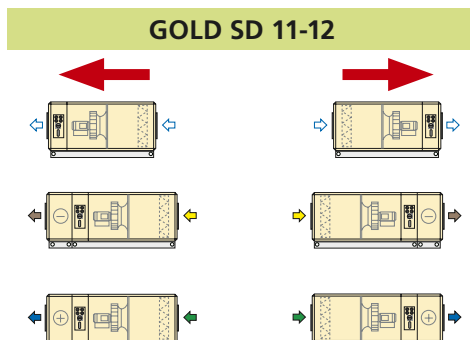

GOLD SD 04-08	L		W mm	H mm	Ø mm	Min.		≤ SFP_v 1.0/200 Pa		Max.		⚡
	mm	kg				m³/s	m³/h	m³/s	m³/h	m³/s	m³/h	
04	1099	105-119	825	490	Ø 315	0.08	290	0.60	2160	0.60	2160	1x230V, 10A
05	1099	105-119	825	490	Ø 315	0.08	290	0.80	2880	0.80	2880	1x230V, 10A
07	1174	113-133	995	575	Ø 400	0.08	290	0.80	2880	0.80	2880	1x230V, 10A
08	1174	117-137	995	575	Ø 400	0.20	720	1.19	4280	1.20	4320	1x230V, 10A

GOLD SD 11-12	L		L1		W mm	H mm	Ø mm	Min.		≤ SFP_v 2.0/200 Pa		Max.		⚡
	mm	kg	mm	kg				m³/s	m³/h	m³/s	m³/h	m³/s	m³/h	
11	1961	269-295	1404	150-176	1199	748	Ø 500	0.20	720	1.05	3780	1.20	4320	1x230V, 10 A
12	1961	280-306	1404	161-187	1199	748	Ø 500	0.20	720	1.20	4320	1.80	6480	3x400V, 10A