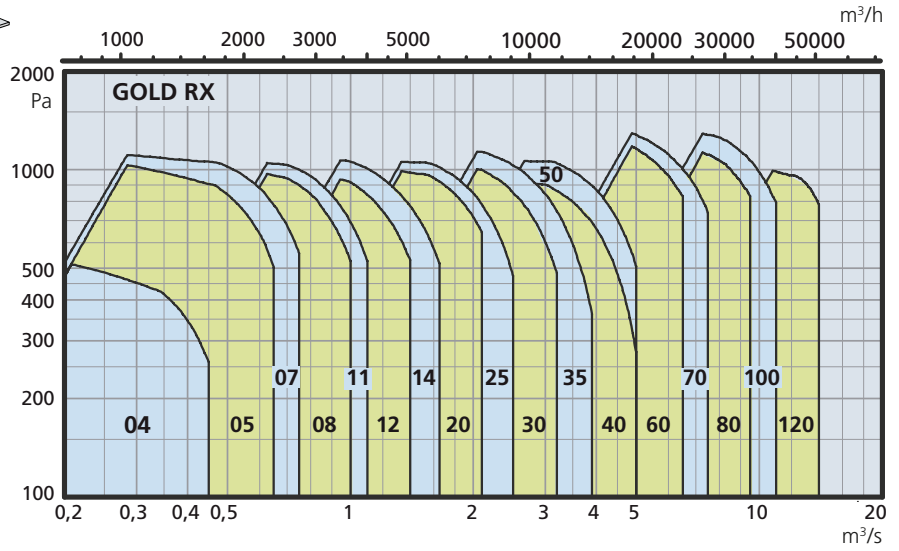

GOLD RX	L		L1		W mm	H mm	Ø mm	Min.		≤ SFP_v 2.0/200 Pa		Max.		⚡
	mm	kg	mm	kg				m³/s	m³/h	m³/s	m³/h	m³/s	m³/h	
04	1500	214-243	-	-	825	1011	Ø 315	0.08	290	0.42	1510	0.45	1620	1x230V, 10A*
04 Top	1500	247	-	-	825	1011	Ø 315	0.08	290	0.38	1370	0.45	1620	1x230V, 10A*
05	1500	214-243	-	-	825	1011	Ø 315	0.08	290	0.42	1510	0.65	2340	1x230V, 10A*
05 Top	1500	247	-	-	825	1011	Ø 315	0.08	290	0.40	1440	0.65	2340	1x230V, 10A*
07	1600	262-301	-	-	995	1176	Ø 400	0.08	290	0.69	2480	0.75	2700	1x230V, 16A*
07 Top	1600	306	-	-	995	1176	Ø 400	0.08	290	0.65	2340	0.75	2700	1x230V, 16A*
08	1600	270-309	-	-	995	1176	Ø 400	0.20	720	0.77	2770	1.00	3600	1x230V, 16A*
08 Top	1600	310	-	-	995	1176	Ø 400	0.20	720	0.71	2550	1.00	3600	1x230V, 16A*
11	1860	444-496	655	141-167	1199	1486	Ø 500	0.20	720	1.00	3600	1.10	3960	1x230V, 16A*
11 Top	1860	488	655	163	1199	1486	Ø 500	0.20	720	0.94	3380	1.10	3960	1x230V, 16A*
12	1860	466-518	655	178	1199	1486	Ø 500	0.20	720	1.14	4100	1.40	5040	3x400V, 10A
12 Top	1860	504	655	171	1199	1486	Ø 500	0.20	720	1.04	3740	1.40	5040	3x400V, 10A
14	2080	521-589	765	175-209	1400	1586	1000x400	0.20	720	1.65	5940	1.65	5940	3x400V, 10A
20	2080	557-625	765	193-227	1400	1586	1000x400	0.30	1080	1.80	6480	2.10	7560	3x400V, 10A
25	2220	666-746	835	225-265	1600	1786	1200x500	0.30	1080	2.25	8100	2.50	9000	3x400V, 16A
30	2220	706-786	835	245-285	1600	1786	1200x500	0.50	1800	2.35	8460	3.20	11520	3x400V, 20A
35	2446	956-1070	948	322-379	1990	2085	1400x600	0.50	1800	3.50	12600	3.90	14040	3x400V, 16A
40	2446	1006-1120	948	347-404	1990	2085	1400x600	0.75	2700	3.80	13680	3.90	14040	3x400V, 20A
50	2670	1294-1418	1050	440-502	2318	2353	1600x800	0.60	2160	4.75	17100	5.00	18000	3x400V, 25A
60	2670	1374-1498	1050	480-542	2318	2353	1600x800	1.00	3600	5.00	18000	6.50	23400	3x400V, 32A
70	3120	2059-2211	1275	740-816	2637	2740	1800x1000	1.00	3600	6.60	23760	7.50	27000	3x400V, 32A
80	3120	2159-2435	1275	790-928	2637	2740	1800x1000	1.50	5400	6.85	24660	9.50	34200	3x400V, 50A
100	3322	3540-3900	1126	834+529	3340	3440	2400x1200	1.50	5400	10.00	36000	11.00	39600	3x400V, 50A
120	3322	3746-4168	1126	968+529	3340	3440	2400x1200	2.50	9000	10.30	37080	14.00	50400	3x400V, 80A