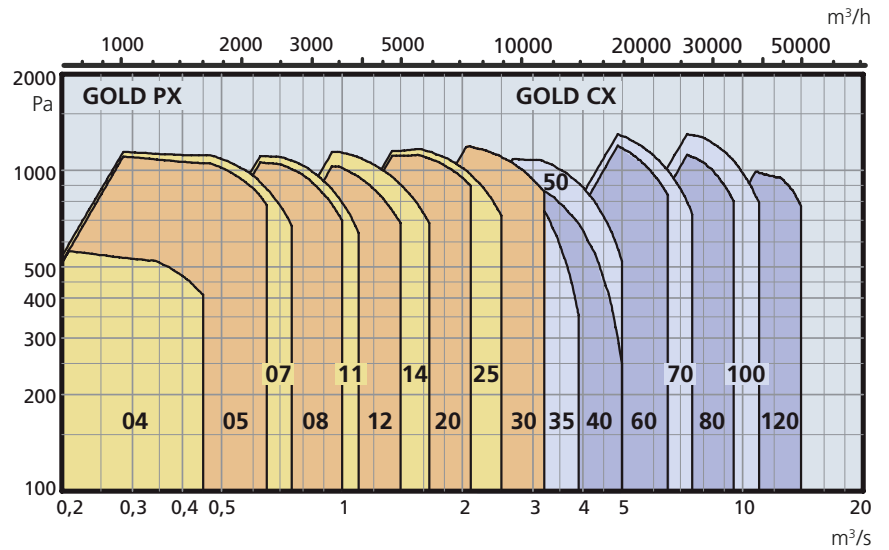

* Alt. 3x400V, 10A

GOLD PX	L		L2		W mm	H mm	mm	Min.		≤ SFP _v 2.0/200 Pa		Max.		⚡
	mm	kg	mm	kg				m³/s	m³/h	m³/s	m³/h	m³/s	m³/h	
04	2000	291-337	-	-	905	1191	∅ 315	0.08	290	0.45	1620	0.45	1620	1x230V, 10A*
05	2000	291-337	-	-	905	1191	∅ 315	0.08	290	0.62	2230	0.65	2340	1x230V, 10A*
07	2230	360-419	-	-	1075	1356	∅ 400	0.08	290	0.75	2700	0.75	2700	1x230V, 10A*
08	2230	369-428	-	-	1075	1356	∅ 400	0.20	720	0.97	3490	1.00	3600	1x230V, 16A*
11	2510	552-646	1219	270-312	1279	1486	∅ 500	0.20	720	1.10	3960	1.10	3960	1x230V, 10A*
12	2510	574-668	1219	270-312	1279	1486	∅ 500	0.20	720	1.40	5040	1.40	5040	3x400V, 10A
14	2830	667-773	1319	317-355	1480	1586	1000x400	0.20	720	1.65	5940	1.65	5940	3x400V, 10A
20	2830	703-809	1319	317-355	1480	1586	1000x400	0.30	1080	2.10	7560	2.10	7560	3x400V, 10A
25	3170	905-1058	1569	455-528	1680	1786	1200x500	0.30	1080	2.50	9000	2.50	9000	3x400V, 16A
30	3170	945-1098	1569	455-528	1680	1786	1200x500	0.50	1800	3.20	11520	3.20	11520	3x400V, 16A

GOLD SD 04-08	L		W mm	H mm	Ø mm	Min.		≤ SFP _v 1.0/200 Pa		Max.		⚡
	mm	kg				m³/s	m³/h	m³/s	m³/h	m³/s	m³/h	
04	1099	105-119	825	490	Ø 315	0.08	290	0.60	2160	0.60	2160	1x230V, 10A
05	1099	105-119	825	490	Ø 315	0.08	290	0.80	2880	0.80	2880	1x230V, 10A
07	1174	113-133	995	575	Ø 400	0.08	290	0.80	2880	0.80	2880	1x230V, 10A
08	1174	117-137	995	575	Ø 400	0.20	720	1.19	4280	1.20	4320	1x230V, 10A