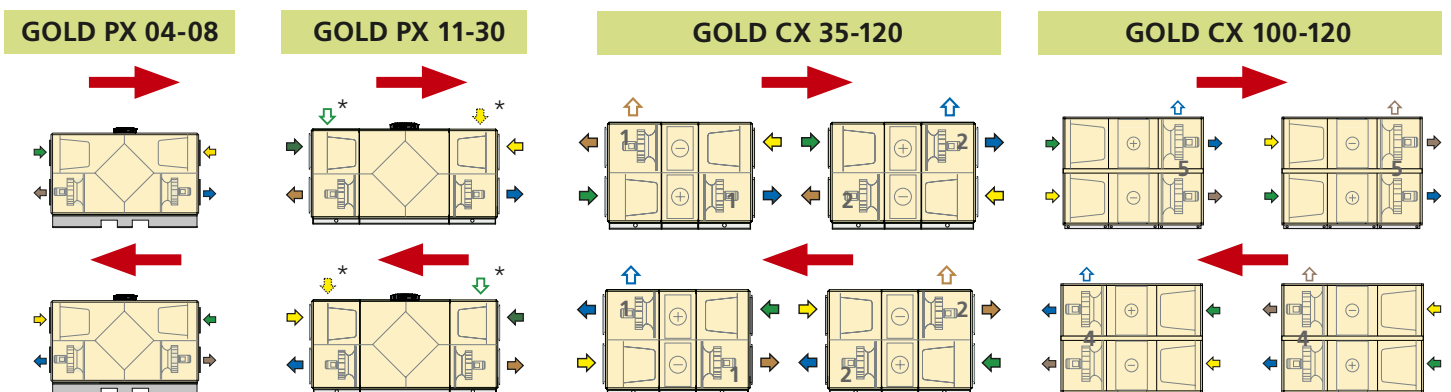

* Alt. 3x400V, 10A

GOLD CX	L		L1		W mm	H mm	mm	Min.		≤ SFP_v 2.0/200 Pa		Max.		⚡
	mm	kg	mm	kg				m³/s	m³/h	m³/s	m³/h	m³/s	m³/h	
35	2575	1355	948	322-379	2640	2085	1400x600	0.50	1800	3.78	13608	3.90	14040	3x400V, 20A
40	2575	1355	948	347-404	2640	2085	1400x600	0.75	2700	3.90	14040	3.90	14040	3x400V, 20A
50	2860	2045	1050	440-502	3018	2353	1600x800	1.00	3600	5.00	18000	5.00	18000	3x400V, 25A
60	2860	2045	1050	480-542	3018	2353	1600x800	1.00	3600	5.95	21420	6.50	23400	3x400V, 40A
70	3310	3030	1275	740-816	3487	2740	1800x1000	1.50	5400	7.30	26280	7.50	27000	3x400V, 40A
80	3310	3030	1275	790-928	3487	2740	1800x1000	1.50	5400	8.00	28800	9.50	34200	3x400V, 63A
100	3322	4568	1126	834+529	3477	3440	2400x1200	1.50	5400	11.00	39600	11.00	39600	3x400V, 63A
120	3322	4568	1126	968+529	3477	3440	2400x1200	2.50	9000	11.70	42120	14.00	50400	3x400V, 80A