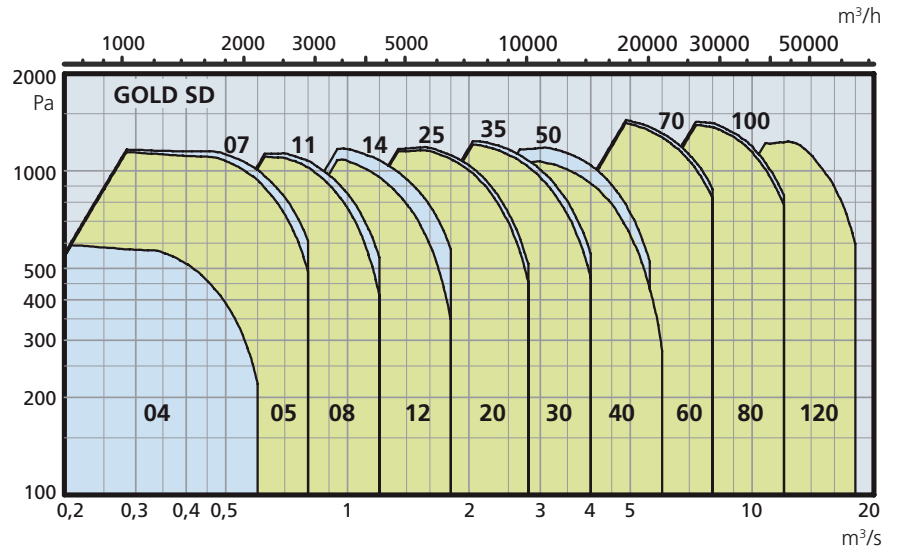

* Alt. 3x400V, 10A

GOLD PX	L		L2		W mm	H mm	mm	Min.		≤ SFP _v 2.0/200 Pa		Max.		⚡
	mm	kg	mm	kg				m³/s	m³/h	m³/s	m³/h	m³/s	m³/h	
04	2000	291-337	-	-	905	1191	∅ 315	0.08	290	0.45	1620	0.45	1620	1x230V, 10A*
05	2000	291-337	-	-	905	1191	∅ 315	0.08	290	0.62	2230	0.65	2340	1x230V, 10A*
07	2230	360-419	-	-	1075	1356	∅ 400	0.08	290	0.75	2700	0.75	2700	1x230V, 10A*
08	2230	369-428	-	-	1075	1356	∅ 400	0.20	720	0.97	3490	1.00	3600	1x230V, 16A*
11	2510	552-646	1219	270-312	1279	1486	∅ 500	0.20	720	1.10	3960	1.10	3960	1x230V, 10A*
12	2510	574-668	1219	270-312	1279	1486	∅ 500	0.20	720	1.40	5040	1.40	5040	3x400V, 10A
14	2830	667-773	1319	317-355	1480	1586	1000x400	0.20	720	1.65	5940	1.65	5940	3x400V, 10A
20	2830	703-809	1319	317-355	1480	1586	1000x400	0.30	1080	2.10	7560	2.10	7560	3x400V, 10A
25	3170	905-1058	1569	455-528	1680	1786	1200x500	0.30	1080	2.50	9000	2.50	9000	3x400V, 16A
30	3170	945-1098	1569	455-528	1680	1786	1200x500	0.50	1800	3.20	11520	3.20	11520	3x400V, 16A

GOLD SD 04-08	L		W mm	H mm	Ø mm	Min.		≤ SFP _v 1.0/200 Pa		Max.		⚡
	mm	kg				m³/s	m³/h	m³/s	m³/h	m³/s	m³/h	
04	1099	105-119	825	490	Ø 315	0.08	290	0.60	2160	0.60	2160	1x230V, 10A
05	1099	105-119	825	490	Ø 315	0.08	290	0.80	2880	0.80	2880	1x230V, 10A
07	1174	113-133	995	575	Ø 400	0.08	290	0.80	2880	0.80	2880	1x230V, 10A
08	1174	117-137	995	575	Ø 400	0.20	720	1.19	4280	1.20	4320	1x230V, 10A