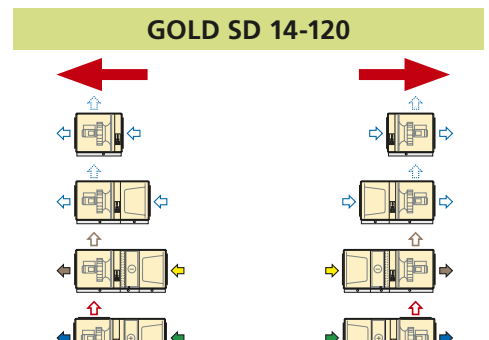

GOLD SD 04-08	L		W mm	H mm	Ø mm	Min.		≤ SFP_v 1.0/200 Pa		Max.		⚡
	mm	kg				m³/s	m³/h	m³/s	m³/h	m³/s	m³/h	
04	1099	105-119	825	490	Ø 315	0.08	290	0.60	2160	0.60	2160	1x230V, 10A
05	1099	105-119	825	490	Ø 315	0.08	290	0.80	2880	0.80	2880	1x230V, 10A
07	1174	113-133	995	575	Ø 400	0.08	290	0.80	2880	0.80	2880	1x230V, 10A
08	1174	117-137	995	575	Ø 400	0.20	720	1.19	4280	1.20	4320	1x230V, 10A

GOLD SD 11-12	L		L1		W mm	H mm	Ø mm	Min.		≤ SFP_v 2.0/200 Pa		Max.		⚡
	mm	kg	mm	kg				m³/s	m³/h	m³/s	m³/h	m³/s	m³/h	
11	1961	269-295	1404	150-176	1199	748	Ø 500	0.20	720	1.05	3780	1.20	4320	1x230V, 10 A
12	1961	280-306	1404	161-187	1199	748	Ø 500	0.20	720	1.20	4320	1.80	6480	3x400V, 10A